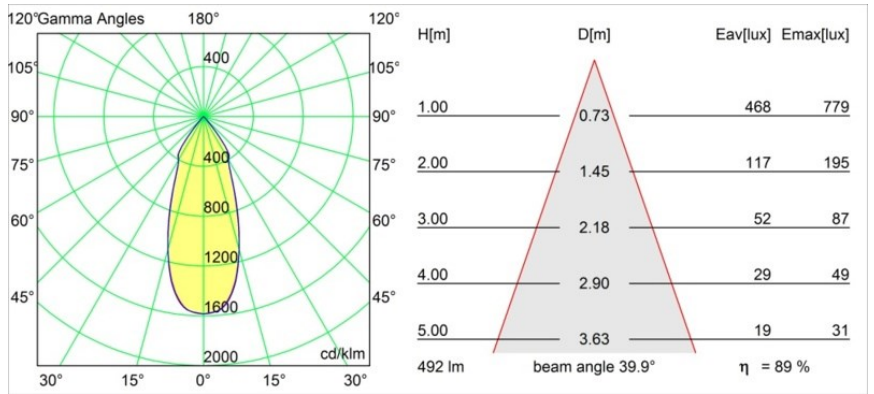

#### Specificaties

Materiaal	12473232
Type Lichtbron	LED
LED type	BRIDGELUX WARMDIM 6W
LED technologie	Led-COB
CRI	Min. 95
Kleurtemperatuur	1800-3000K (Warm Dim)
Levensduur	L80B10 bij 50.000 Uur
Lamp inbegrepen	Ja
Aantal Lichtbronnen	1
Binning (SDCM)	3
Lichtrichting	Omlaag
Optisch	Reflector
Gemeten gradenbundel (°)	40,0
Ingangsspanning	Aandrijving Gelijkstroom Vereist
Elektriciteitsklasse	III
IP-klasse	20
Gloeidraadtest (°C)	960
Binnen/Buiten	Binnen
Toepassing	Plafond, Wand
Montage	Inbouw
Inbouwopening (mm)	ø70
Montagediepte (mm)	100,0
Verstelbaarheid	Not Applicable
Afstand tot Verlicht Voorwerp (m)	0,1
Primaire Kleur & Primaire Afwerking	Zwart, Structuur
Brutogewicht (g)	345,0
Stroom driver (mA)	350
Min. forward voltage (Vf)	15,5
Max. forward voltage (Vf)	18,5
Connected load (W)	6,0
Lumenoutput per lampunit (lm)	441
Efficiëntie (lm/W)	73
UGR	15
Opmerking	• 3500K op verzoek