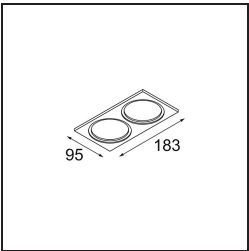

TM30 & CRI Diagrammen

Lichtspreiding & Stralingsdiagram

Diagrammen

Decoratieve Accessoires

- 12500032** Mask Smart 82 1x Black Structure
- 12500009** Mask Smart 82 1x White Structure
- 12500046** Mask Smart 82 1x Gold Matt
- 12500015** Mask Smart 82 1x Champagne Brushed
- 12500014** Mask Smart 82 1x Bronze Brushed
- 12500043** Mask Smart 82 1x Black Brushed
- 12500016** Mask Smart 82 1x Silver Bronze Brushed