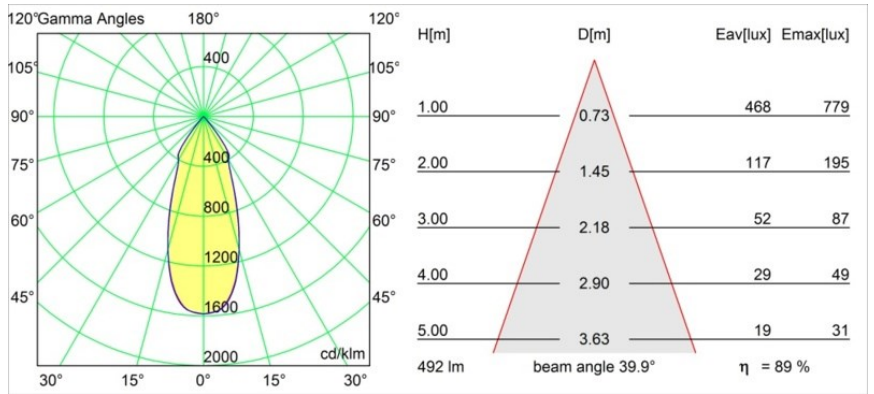

Lichtspreiding & Stralingsdiagram