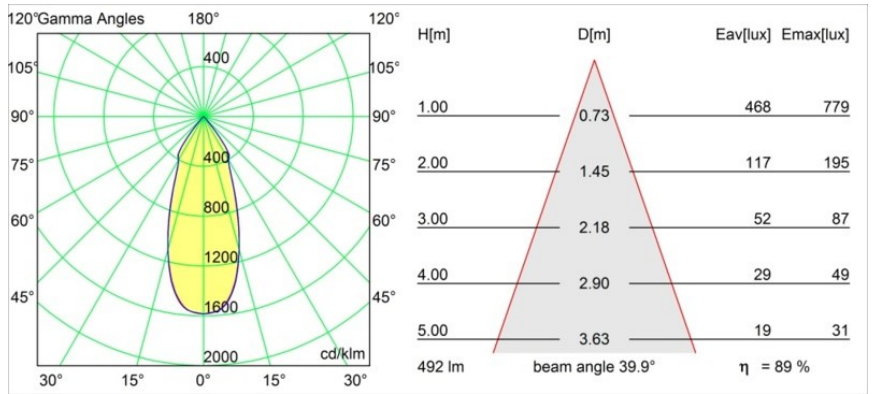

Light distribution & beam diagram