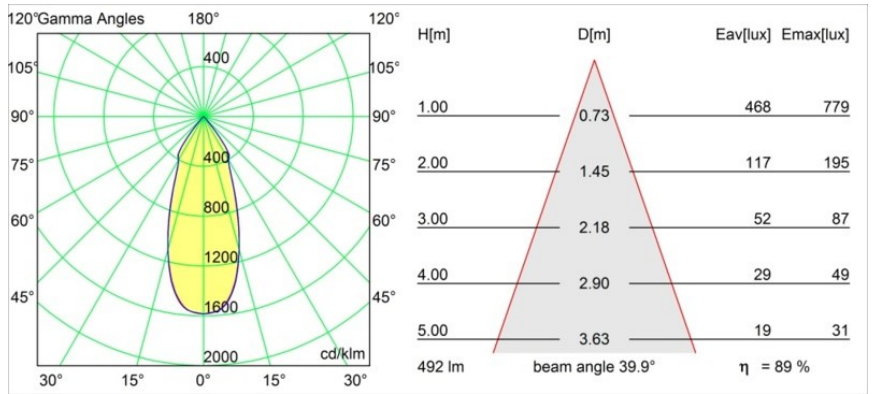

Distribution de Lumière & Schéma de Faisceau