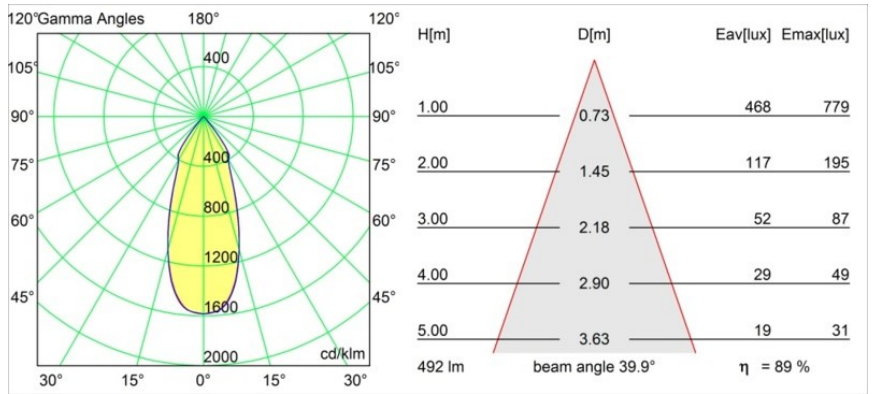

#### Specifications

Material	12473232
Tipo de fuente de luz	LED
Tipo de LED	BRIDGELUX WARMDIM 6W
Tecnología LED	COB LED
CRI	Min. 95
Temperatura del color	1800-3000K (Warm Dim)
Vida Útil	L80B10 @50.000 horas
Lámpara Incluida	Sí
Número de fuentes de luz	1
Binning (SDCM)	3
Dirección de la luz	Directo
Óptica	Reflector
Ángulo de Apertura medido (°)	40,0
Voltaje de entrada	Driver de corriente constante requerido
Clasificación eléctrica	III
Clasificación del IP	20
Clasificación de hilo incandescente (°C)	960
Interio/Exterior	Interior
Aplicación	Techo, Pared
Montaje	Empotrado
Tamaño de corte (mm)	ø70
Profundidad de montaje (mm)	100,0
Ajustabilidad	Not Applicable
Distancia al objeto iluminado (m)	0,1
Color principal & Acabado principal	Negro, Estructura
Peso bruto (g)	345,0
Corriente de accionamiento (mA)	350
Min. forward voltage (Vf)	15,5
Max. forward voltage (Vf)	18,5
Connected load (W)	6,0
Flujo luminoso por lámpara (lm)	441
Eficacia (lm/W)	73

---

Índice de deslumbramiento	15
Remark	<ul style="list-style-type: none"><li>• 3500K bajo pedido</li></ul>

---

**TM30 & CRI diagram**

**Light distribution & beam diagram**

Diagrams

**Accesorios Decorativo**