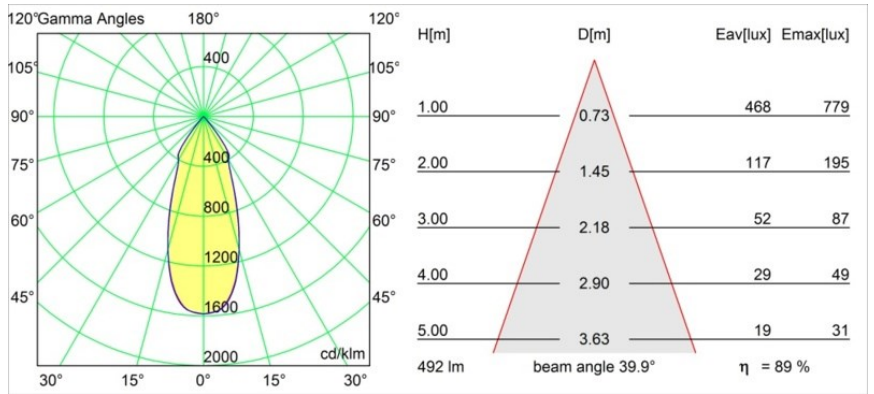

Lichtverteilung und Lichtverteilungskurve