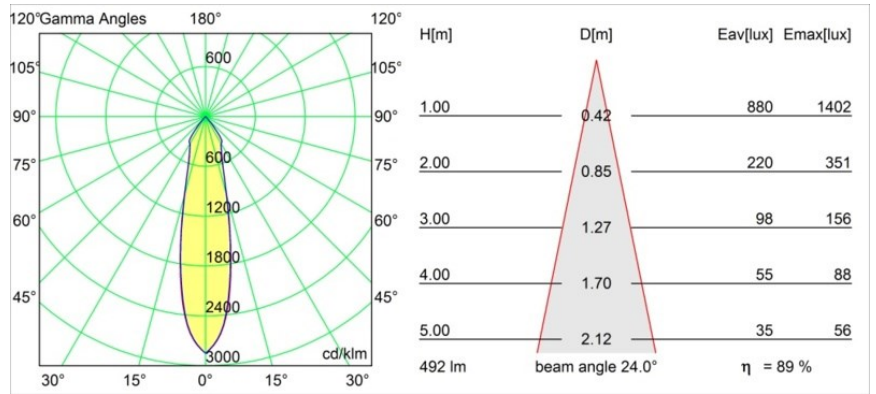

Lichtspreiding & Stralingsdiagram