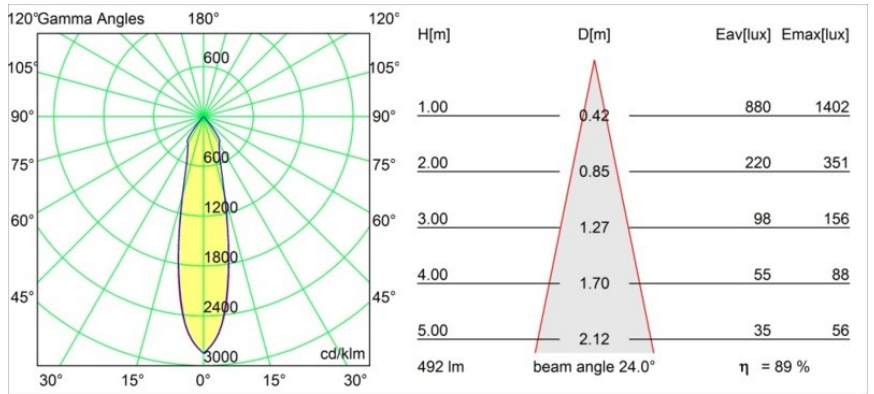

Distribution de Lumière & Schéma de Faisceau