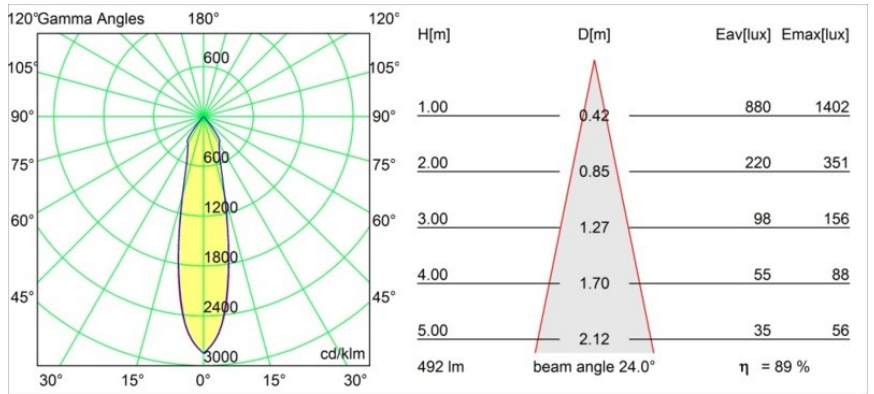

Light distribution & beam diagram