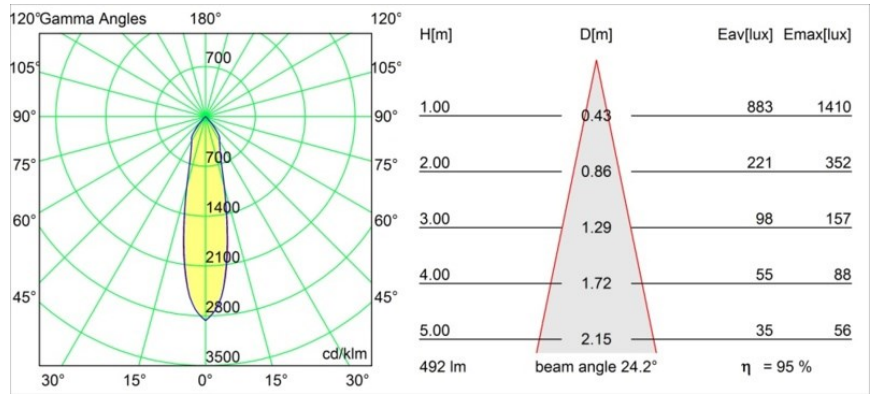

Lichtspreiding & Stralingsdiagram