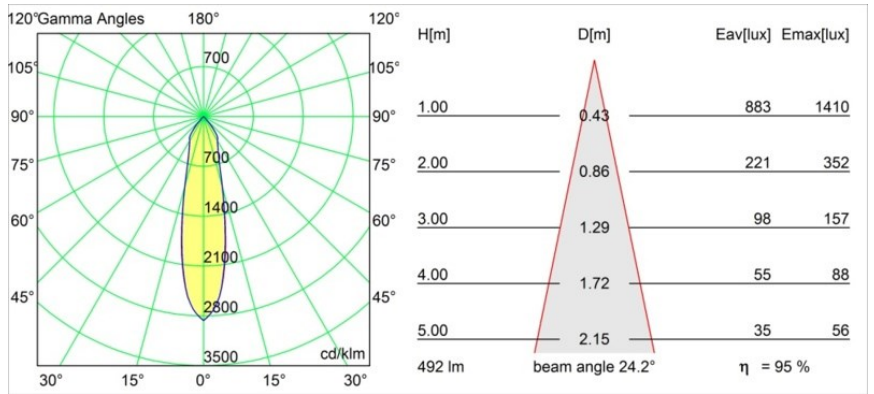

Distribution de Lumière & Schéma de Faisceau