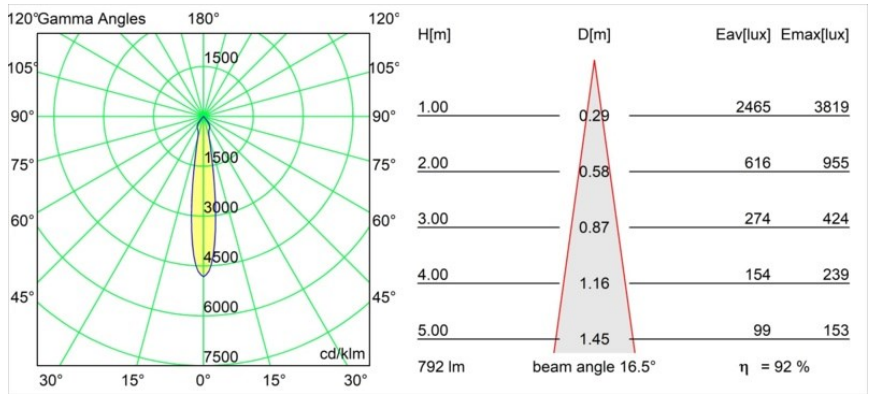

Lichtspreiding & Stralingsdiagram