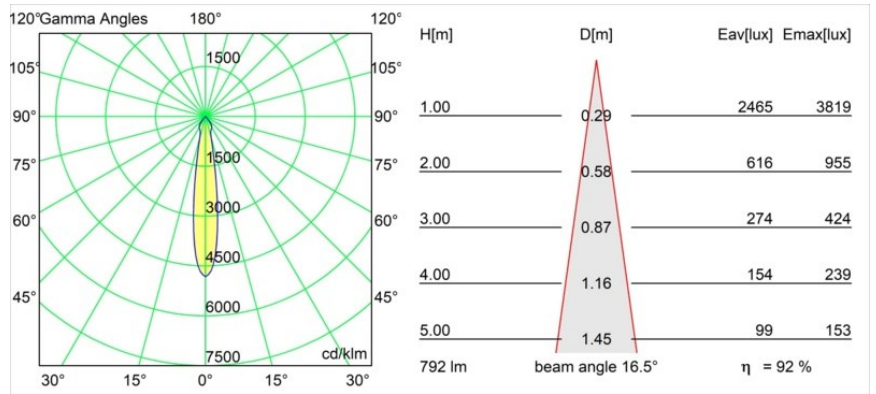

Lichtspreiding & Stralingsdiagram