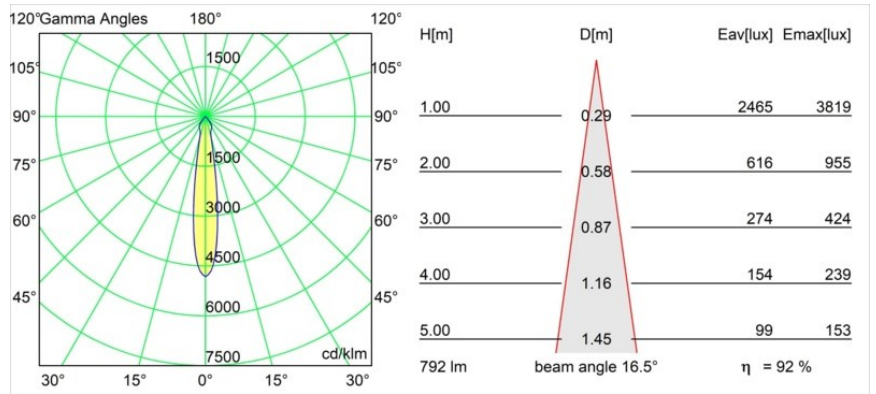

Light distribution & beam diagram