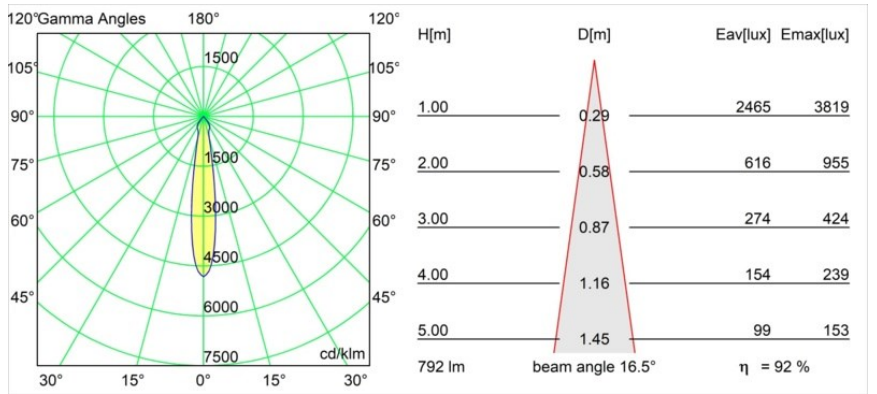

Distribution de Lumière & Schéma de Faisceau