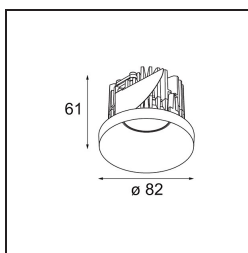

Date
Client
Projet
Type

Smart Kup Recessed 82 1x IP55 LED 4000K Spot DE Gold Matt

Caractéristiques

Matériaux	12472846
Type de Source Lumineuse	LED
Type de LED	BRIDGELUX V8G8
Technologie LED	LED COB
CRI	Min. 90
Température de Couleur	4000K
Durée de Vie	L80B10 à 50 000 heures
Ampoule incluse	Oui
Nombre de Sources Lumineuses	1
Groupement (SDCM)	2
Direction de la Lumière	Bas
Optique	Réflecteur
Faisceau mesuré (°)	17,0
Tension d'Entrée	Driver à Courant Constant Requis
Classe Électrique	III
Indice de protection IP	55
Essai au fil incandescent (°C)	960
Intérieur/extérieur	Intérieur
Application	Plafond, Mur
Montage	Encastré
Taille de découpe (mm)	ø70
Profondeur de montage (mm)	100,0
Ajustabilité	Not Applicable
Distance avec l'Objet Éclairé (m)	0,1
Couleur Principale & Finition Principale	Or, Mat
Poids brut (g)	345,0
Courant du driver (mA)	350 500 700
Min. forward voltage (Vf)	13,2 13,7 14,2
Max. forward voltage (Vf)	15,0 15,4 16,0
Connected load (W)	5,0 7,2 10,6
Flux lumineux par lampe (lm)	585 735 944
Efficacité (lm/W)	117 102 89
UGR	15 16 17