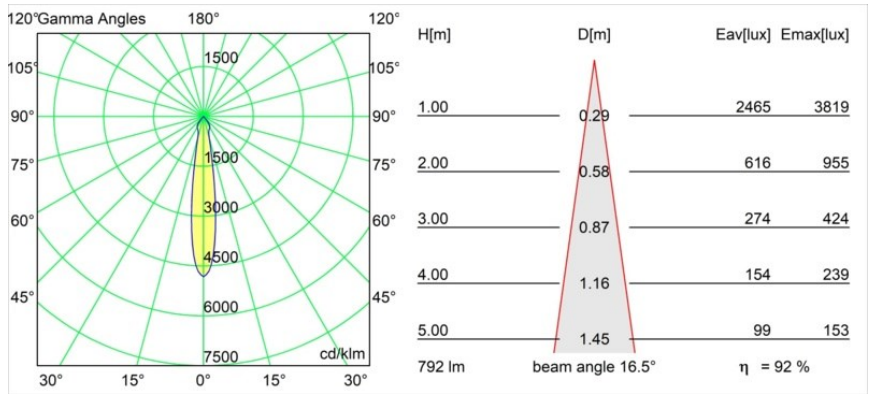

---

Índice de deslumbramiento	15	16	17
Remark	• 3500K bajo pedido		

---

**TM30 & CRI diagram**

**Light distribution & beam diagram**

**Accesorios Decorativo**

- 12500032** Mask Smart 82 1x Black Structure
- 12500009** Mask Smart 82 1x White Structure
- 12500046** Mask Smart 82 1x Gold Matt
- 12500015** Mask Smart 82 1x Champagne Brushed
- 12500014** Mask Smart 82 1x Bronze Brushed
- 12500043** Mask Smart 82 1x Black Brushed
- 12500016** Mask Smart 82 1x Silver Bronze Brushed