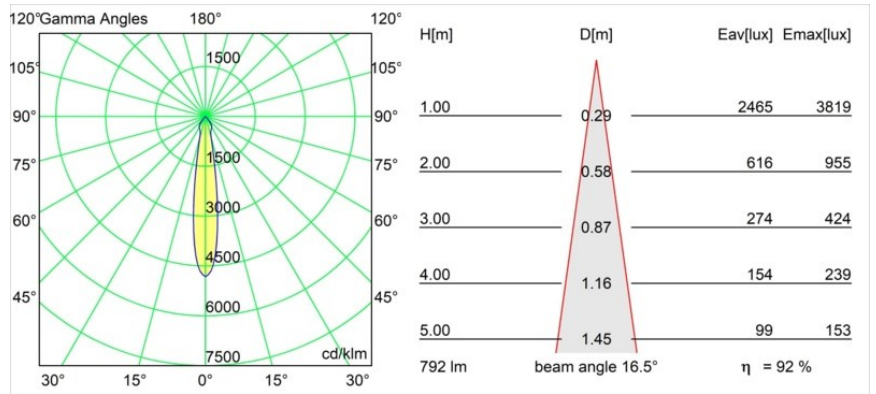

---

Índice de deslumbramiento	15	16	17
------------------------------	----	----	----

---

Remark	• 3500K bajo pedido
--------	---------------------

---

**TM30 & CRI diagram**

**Light distribution & beam diagram**