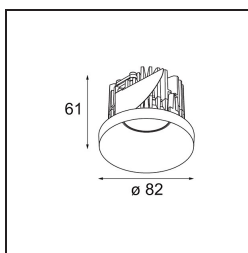

Datum
Kunde
Projekt
Art

Smart Kup Recessed 82 1x IP55 LED 4000K Spot DE Gold Matt

Spezifikationen

Material	12472846
Typ der Lichtquelle	LED
LED Typ	BRIDGELUX V8G8
LED-Technologie	COB-LED
CRI	Min. 90
Farbtemperatur	4000K
Lebensdauer	L80 B10 bei 50.000 Stunden
Leuchtmittel enthalten	Ja
Anzahl Lichtquellen	1
Binning (SDCM)	2
Lichtrichtung	Abwärts
Optik	Reflektor
Gemessene Abstrahlwinkel (°)	17,0
Eingangsspannung	Konstantstrom-Treiber erforderlich
Schutzklasse	III
Schutzart	55
Glühdrahtprüfung (°C)	960
Innen/Außen	Innen
Anwendung	Decke, Wand
Montage	Einbau
Ausschnittgröße (mm)	ø70
Einbautiefe (mm)	100,0
Verstellbarkeit	Not Applicable
Abstand zum beleuchteten Objekt (m)	0,1
Primärfarbe & Primäres Finish	Gold, Matt
Bruttogewicht (g)	345,0
Antriebsstrom (mA)	350 500 700
Min. forward voltage (Vf)	13,2 13,7 14,2
Max. forward voltage (Vf)	15,0 15,4 16,0
Connected load (W)	5,0 7,2 10,6
Lichtstrom pro Lampe (lm)	585 735 944
Effizienz (lm/W)	117 102 89
UGR	15 16 17
Bemerkung	• 3500K auf Anfrage