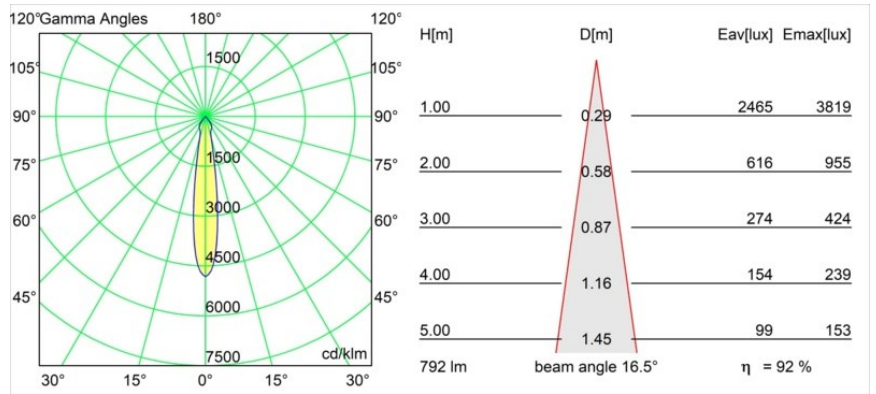

Lichtverteilung und Lichtverteilungskurve