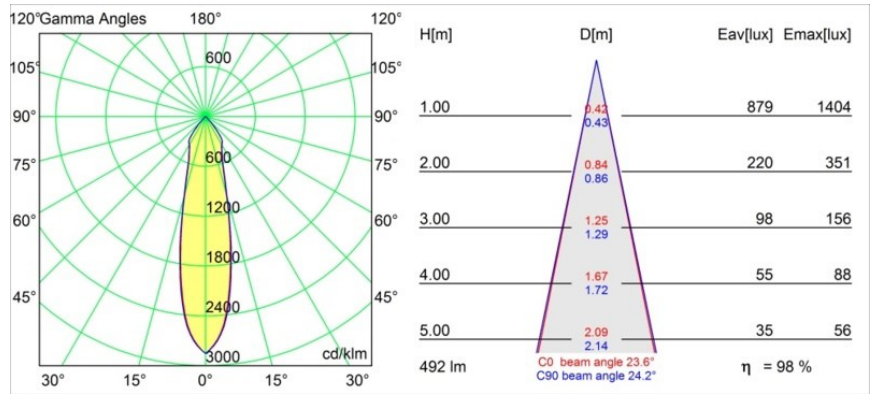

Lichtspreiding & Stralingsdiagram