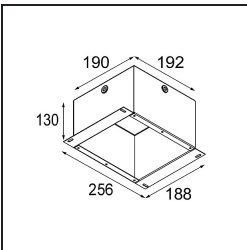

Accessori Installazione

- **10889830** Installation Housing 192x190x130