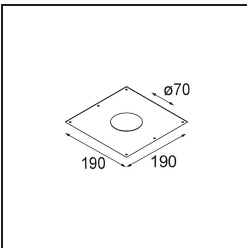

- **12290130** Plaster Kit 190X190 - 70 1x