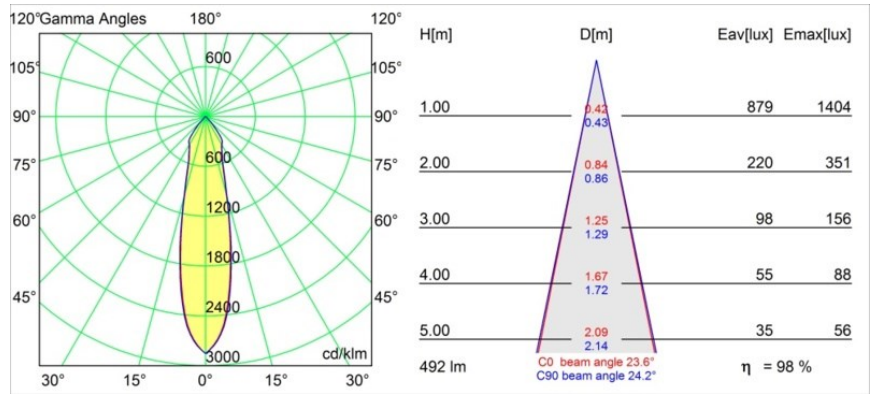

Light distribution & beam diagram