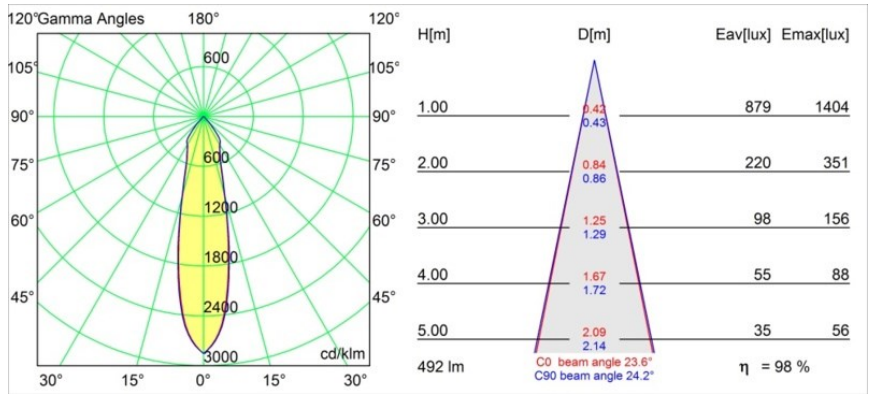

Distribution de Lumière & Schéma de Faisceau