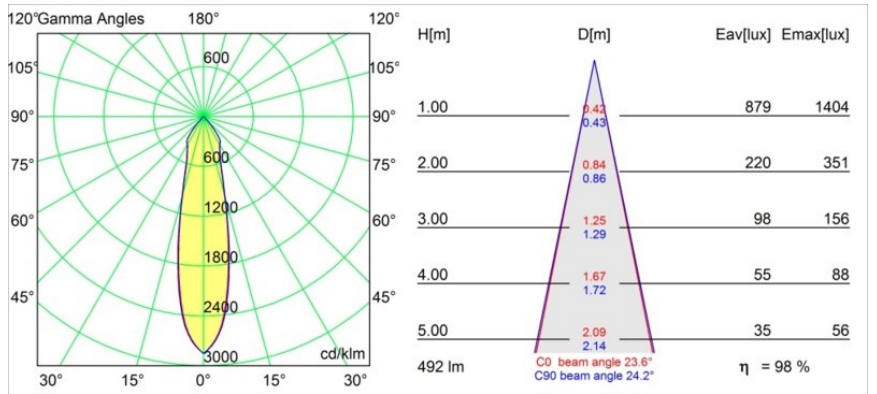

Distribution de Lumière & Schéma de Faisceau