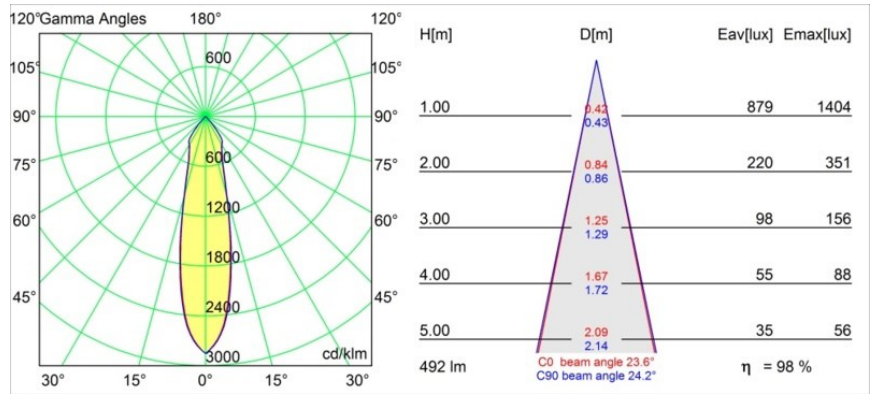

Lichtverteilung und Lichtverteilungskurve