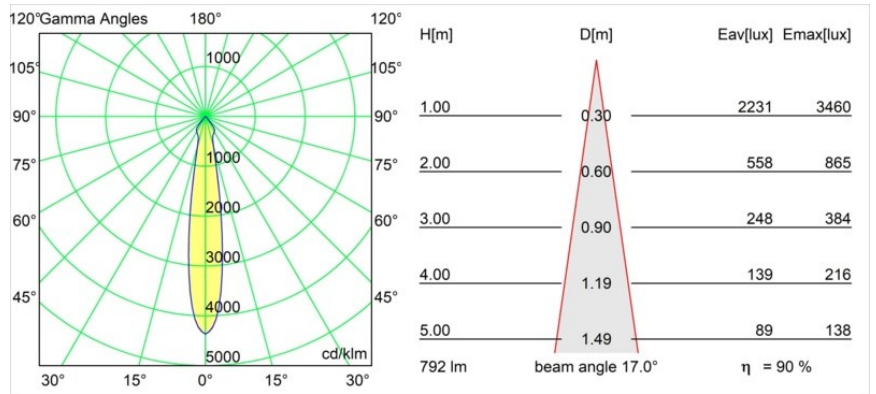

Lichtspreiding & Stralingsdiagram