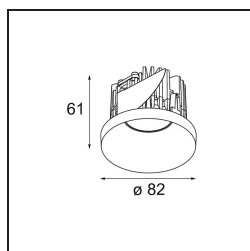

Specificaties

Materiaal	12472809
Type Lichtbron	LED
LED type	BRIDGELUX V8G8
LED technologie	Led-COB
CRI	Min. 90
Kleurtemperatuur	4000K
Levensduur	L80B10 bij 50.000 Uur
Lamp inbegrepen	Ja
Aantal Lichtbronnen	1
Binning (SDCM)	2
Lichtrichting	Omlaag
Optisch	Reflector
Gemeten gradenbundel (°)	17,0
Ingangsspanning	Aandrijving Gelijkstroom Vereist
Elektriciteitsklasse	III
IP-klasse	55
Gloeidraadtest (°C)	960
Binnen/Buiten	Binnen
Toepassing	Plafond, Wand
Montage	Inbouw
Inbouwopening (mm)	ø70
Montagediepte (mm)	100,0
Verstelbaarheid	Not Applicable
Afstand tot Verlicht Voorwerp (m)	0,1
Primaire Kleur & Primaire Afwerking	Wit, Structuur
Brutogewicht (g)	345,0
Stroom driver (mA)	350 500 700
Min. forward voltage (Vf)	13,2 13,7 14,2
Max. forward voltage (Vf)	15,0 15,4 16,0
Connected load (W)	5,0 7,2 10,6
Lumenoutput per lampunit (lm)	573 721 926
Efficiëntie (lm/W)	105 100 87
UGR	17 18 19
Opmerking	• 3500K op verzoek