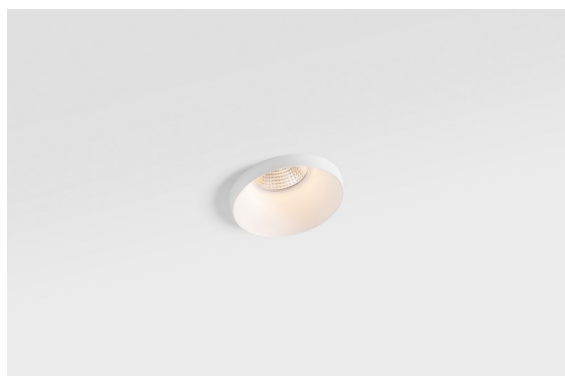

Datum
Klant
Project
Soort

Smart Kup Recessed 82 1x IP55 LED 4000K Spot DE White Structure

Specificaties

Materiaal	12472809
Type Lichtbron	LED
LED type	BRIDGELUX V8G8
LED technologie	Led-COB
CRI	Min. 90
Kleurtemperatuur	4000K
Levensduur	L80B10 bij 50.000 Uur
Lamp inbegrepen	Ja
Aantal Lichtbronnen	1
Binning (SDCM)	2
Lichtrichting	Omlaag
Optisch	Reflector
Gemeten gradenbundel (°)	17,0
Ingangsspanning	Aandrijving Gelijkstroom Vereist
Elektriciteitsklasse	III
IP-klasse	55
Gloeidraadtest (°C)	960
Binnen/Buiten	Binnen
Toepassing	Plafond, Wand
Montage	Inbouw
Inbouwopening (mm)	ø70
Montagediepte (mm)	100,0
Verstelbaarheid	Not Applicable
Afstand tot Verlicht Voorwerp (m)	0,1
Primaire Kleur & Primaire Afwerking	Wit, Structuur
Brutogewicht (g)	345,0
Stroom driver (mA)	350 500 700
Min. forward voltage (Vf)	13,2 13,7 14,2
Max. forward voltage (Vf)	15,0 15,4 16,0
Connected load (W)	5,0 7,2 10,6
Lumenoutput per lampunit (lm)	573 721 926
Efficiëntie (lm/W)	105 100 87
UGR	17 18 19
Opmerking	• 3500K op verzoek

De 3 originele ontwerpen, Smart Kup, Lotis en Cake, stelen nog steeds de harten van interieurontwerpers. Dat geldt trouwens voor de hele Smart familie. De toegankelijkheid en extreme veelzijdigheid van Smart passen bij nagenoeg elke opstelling. Combineer accentverlichting, op- en neerwaarts, vast of verstelbaar, een mozaïek van vormen, formaten, kleuren en montageopties, en creëer een speelse opstelling.