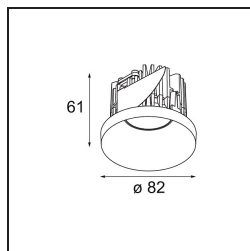

Date
Customer
Project
Type

Smart Kup Recessed 82 1x IP55 LED 4000K Spot DE White Structure

Specifications

Materiale	12472809
Tipo di Sorgente	LED
Tipologia LED	BRIDGELUX V8G8
Tecnologie LED	COB
CRI	Min. 90
Temperatura di colore della luce	4000K
Vita utile	L80B10 @50.000 ore
Lampadina inclusa	Sì
Numero di fonte luminosa	1
Binning (SDCM)	2
Direzione della luce	Diretta
Ottiche	Riflettore
Fascio misurato (°)	17,0
Volt in ingresso	Necessario driver a corrente costante
Classificazione elettrica	III
Grado IP	55
Test filo a caldo (°C)	960
Interno/Esterno	Interno
Applicazione	Soffitto, Parete
Montaggio	Incassato
Foro d'incasso (mm)	ø70
Profondità di montaggio (mm)	100,0
Orientabilità	Not Applicable
Distanza dall'oggetto illuminato (m)	0,1
Colore primario & Finitura primaria	Bianco, Strutturata
Peso lordo (g)	345,0
Corrente di azionamento (mA)	350 500 700
Min. forward voltage (Vf)	13,2 13,7 14,2
Max. forward voltage (Vf)	15,0 15,4 16,0
Connected load (W)	5,0 7,2 10,6
Flusso luminoso per lampade (lm)	573 721 926
Efficienza (lm/W)	105 100 87
Livello abbagliamento	17 18 19