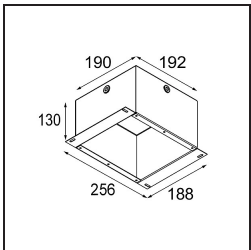

Accessori Installazione

- **10889830** Installation Housing 192x190x130