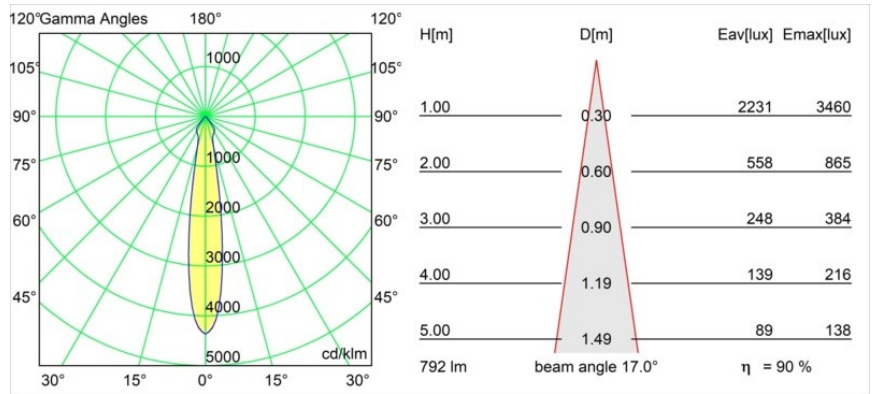

Light distribution & beam diagram