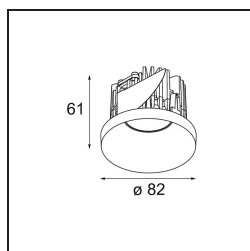

### Specifications

Materiale	12472809
Tipo di Sorgente	LED
Tipologia LED	BRIDGELUX V8G8
Tecnologie LED	COB
CRI	Min. 90
Temperatura di colore della luce	4000K
Vita utile	L80B10 @50.000 ore
Lampadina inclusa	Sì
Numero di fonte luminosa	1
Binning (SDCM)	2
Direzione della luce	Diretta
Ottiche	Riflettore
Fascio misurato (°)	17,0
Volt in ingresso	Necessario driver a corrente costante
Classificazione elettrica	III
Grado IP	55
Test filo a caldo (°C)	960
Interno/Esterno	Interno
Applicazione	Soffitto, Parete
Montaggio	Incassato
Foro d'incasso (mm)	ø70
Profondità di montaggio (mm)	100,0
Orientabilità	Not Applicable
Distanza dall'oggetto illuminato (m)	0,1
Colore primario & Finitura primaria	Bianco, Strutturata
Peso lordo (g)	345,0
Corrente di azionamento (mA)	350      500      700
Min. forward voltage (Vf)	13,2      13,7      14,2
Max. forward voltage (Vf)	15,0      15,4      16,0
Connected load (W)	5,0      7,2      10,6
Flusso luminoso per lampade (lm)	573      721      926
Efficienza (lm/W)	105      100      87
Livello abbagliamento	17      18      19