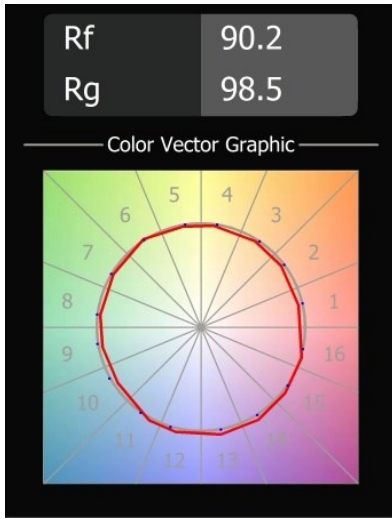

TM30 & CRI diagram