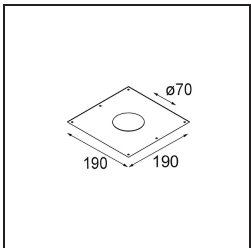

- **12290130** Plaster Kit 190X190 - 70 1x