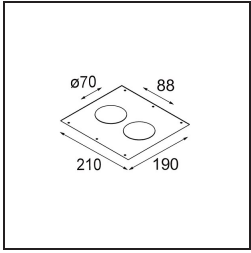

12291030 Plaster Kit 210x190 - 70 2x