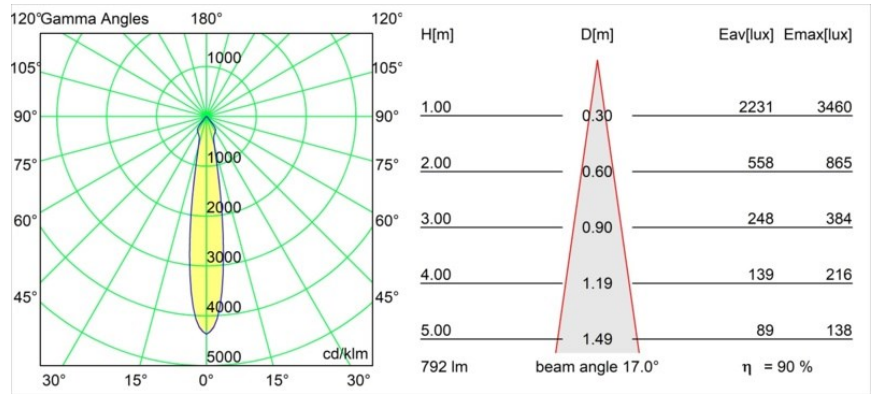

Distribution de Lumière & Schéma de Faisceau