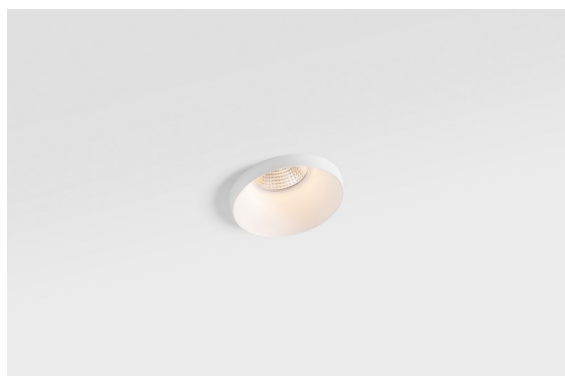

Date
Client
Projet
Type

Smart Kup Recessed 82 1x IP55 LED 4000K Spot DE White Structure

Caractéristiques

Les 3 designs originaux, Smart Kup, Lotis et Cake, parviennent toujours à ravir les cœurs des designers d'intérieur. Et cela vaut pour la famille Smart entière. L'accessibilité et l'extrême polyvalence de Smart conviendront à n'en pas douter à toute création. Mélangez et associez l'éclairage d'ambiance, vers le haut et vers le bas, fixe ou réglable, une mosaïque de formes, de tailles, de couleurs et d'options de montage, et créez une installation fantaisiste.

Matériaux	12472809
Type de Source Lumineuse	LED
Type de LED	BRIDGELUX V8G8
Technologie LED	LED COB
CRI	Min. 90
Température de Couleur	4000K
Durée de Vie	L80B10 à 50 000 heures
Ampoule incluse	Oui
Nombre de Sources Lumineuses	1
Groupement (SDCM)	2
Direction de la Lumière	Bas
Optique	Réflecteur
Faisceau mesuré (°)	17,0
Tension d'Entrée	Driver à Courant Constant Requis
Classe Électrique	III
Indice de protection IP	55
Essai au fil incandescent (°C)	960
Intérieur/extérieur	Intérieur
Application	Plafond, Mur
Montage	Encastré
Taille de découpe (mm)	ø70
Profondeur de montage (mm)	100,0
Ajustabilité	Not Applicable
Distance avec l'Objet Éclairé (m)	0,1
Couleur Principale & Finition Principale	Blanc, Structure
Poids brut (g)	345,0
Courant du driver (mA)	350 500 700
Min. forward voltage (Vf)	13,2 13,7 14,2
Max. forward voltage (Vf)	15,0 15,4 16,0
Connected load (W)	5,0 7,2 10,6
Flux lumineux par lampe (lm)	573 721 926
Efficacité (lm/W)	105 100 87
UGR	17 18 19

Commentaire

- 3500K sur demande
-

TM30 & CRI diagrammes

Distribution de Lumière & Schéma de Faisceau

Accessoires d'Eclairage décoratives

- 12500032** Mask Smart 82 1x Black Structure
- 12500009** Mask Smart 82 1x White Structure
- 12500046** Mask Smart 82 1x Gold Matt
- 12500015** Mask Smart 82 1x Champagne Brushed
- 12500014** Mask Smart 82 1x Bronze Brushed
- 12500043** Mask Smart 82 1x Black Brushed
- 12500016** Mask Smart 82 1x Silver Bronze Brushed