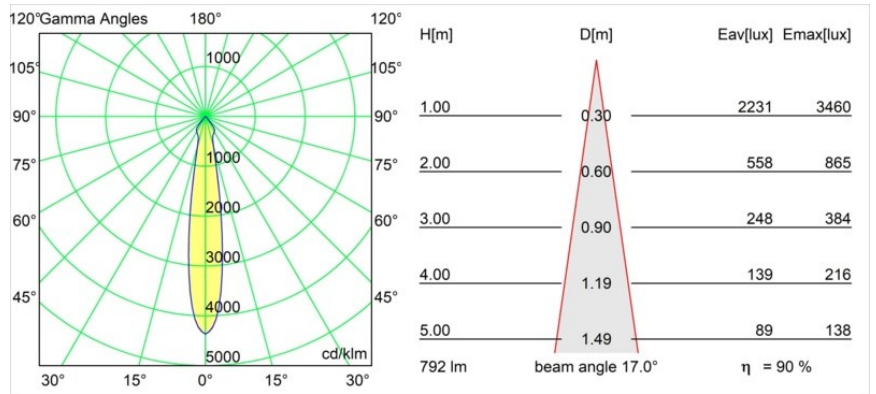

Datum
Kunde
Projekt
Art

*Smart Kup Recessed 82 1x IP55 LED 4000K Spot DE White Structure*

**Spezifikationen**

Material	12472809
Typ der Lichtquelle	LED
LED Typ	BRIDGELUX V8G8
LED-Technologie	COB-LED
CRI	Min. 90
Farbtemperatur	4000K
Lebensdauer	L80 B10 bei 50.000 Stunden
Leuchtmittel enthalten	Ja
Anzahl Lichtquellen	1
Binning (SDCM)	2
Lichtrichtung	Abwärts
Optik	Reflektor
Gemessene Abstrahlwinkel (°)	17,0
Eingangsspannung	Konstantstrom-Treiber erforderlich
Schutzklasse	III
Schutzart	55
Glühdrahtprüfung (°C)	960
Innen/Außen	Innen
Anwendung	Decke, Wand
Montage	Einbau
Ausschnittgröße (mm)	ø70
Einbautiefe (mm)	100,0
Verstellbarkeit	Not Applicable
Abstand zum beleuchteten Objekt (m)	0,1
Primärfarbe & Primäres Finish	Weiß, Strukturiert
Bruttogewicht (g)	345,0
Antriebsstrom (mA)	350      500      700
Min. forward voltage (Vf)	13,2      13,7      14,2
Max. forward voltage (Vf)	15,0      15,4      16,0
Connected load (W)	5,0      7,2      10,6
Lichtstrom pro Lampe (lm)	573      721      926
Effizienz (lm/W)	105      100      87
UGR	17      18      19
Bemerkung	• 3500K auf Anfrage

Spezifikationen

**TM30 & CRI Diagramm**

**Lichtverteilung und Lichtverteilungskurve**

Diagramm