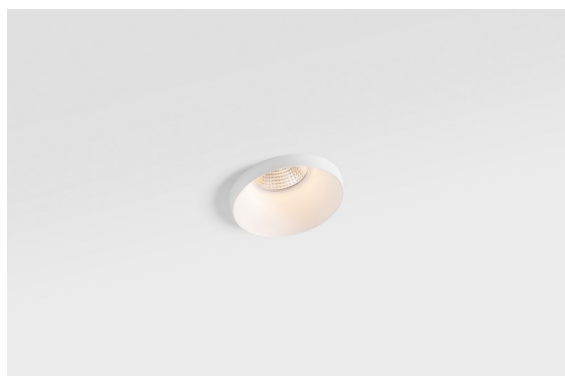

Datum
Kunde
Projekt
Art

*Smart Kup Recessed 82 1x IP55 LED 4000K Spot DE White Structure*

**Spezifikationen**

Material	12472809
Typ der Lichtquelle	LED
LED Typ	BRIDGELUX V8G8
LED-Technologie	COB-LED
CRI	Min. 90
Farbtemperatur	4000K
Lebensdauer	L80 B10 bei 50.000 Stunden
Leuchtmittel enthalten	Ja
Anzahl Lichtquellen	1
Binning (SDCM)	2
Lichtrichtung	Abwärts
Optik	Reflektor
Gemessene Abstrahlwinkel (°)	17,0
Eingangsspannung	Konstantstrom-Treiber erforderlich
Schutzklasse	III
Schutzart	55
Glühdrahtprüfung (°C)	960
Innen/Außen	Innen
Anwendung	Decke, Wand
Montage	Einbau
Ausschnittgröße (mm)	ø70
Einbautiefe (mm)	100,0
Verstellbarkeit	Not Applicable
Abstand zum beleuchteten Objekt (m)	0,1
Primärfarbe & Primäres Finish	Weiß, Strukturiert
Bruttogewicht (g)	345,0
Antriebsstrom (mA)	350      500      700
Min. forward voltage (Vf)	13,2      13,7      14,2
Max. forward voltage (Vf)	15,0      15,4      16,0
Connected load (W)	5,0      7,2      10,6
Lichtstrom pro Lampe (lm)	573      721      926
Effizienz (lm/W)	105      100      87
UGR	17      18      19
Bemerkung	• 3500K auf Anfrage

Die 3 ursprünglichen Designs, Smart Kup, Lotis und Cake, stehen nach wie vor die Herzen der Innendesigner. Und dies gilt für die gesamte Smart-Produktfamilie. Die Zugänglichkeit und extreme Vielseitigkeit der Smart sind unschlagbare Argumente für jedes Design. Mischen und kombinieren Sie Akzentbeleuchtung, aufwärts und abwärts gerichtetes Licht, fest oder verstellbar, ein Mosaik von Designs, Formen, Größen, Farben und Montageoptionen – und schaffen Sie eine spielerische Installation.