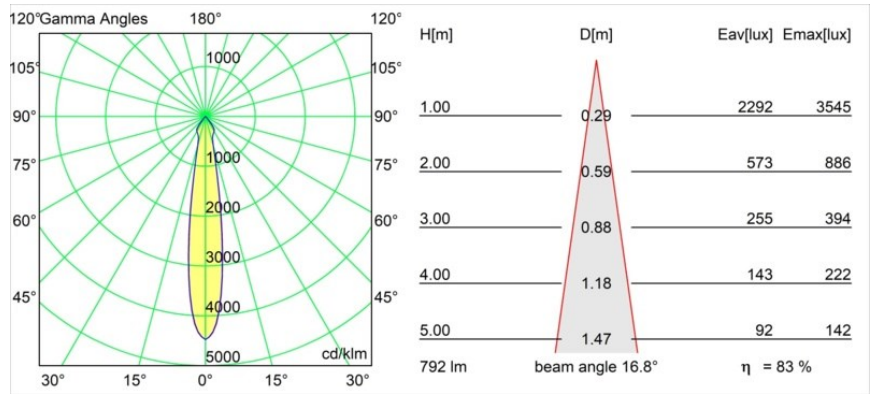

#### Specificaties

|                                     |                                  |
|-------------------------------------|----------------------------------|
| Materiaal                           | 12472832                         |
| Type Lichtbron                      | LED                              |
| LED type                            | BRIDGELUX V8G8                   |
| LED technologie                     | Led-COB                          |
| CRI                                 | Min. 90                          |
| Kleurtemperatuur                    | 4000K                            |
| Levensduur                          | L80B10 bij 50.000 Uur            |
| Lamp inbegrepen                     | Ja                               |
| Aantal Lichtbronnen                 | 1                                |
| Binning (SDCM)                      | 2                                |
| Lichtrichting                       | Omlaag                           |
| Optisch                             | Reflector                        |
| Gemeten gradenbundel (°)            | 17,0                             |
| Ingangsspanning                     | Aandrijving Gelijkstroom Vereist |
| Elektriciteitsklasse                | III                              |
| IP-klasse                           | 55                               |
| Gloeidraadtest (°C)                 | 960                              |
| Binnen/Buiten                       | Binnen                           |
| Toepassing                          | Plafond, Wand                    |
| Montage                             | Inbouw                           |
| Inbouwopening (mm)                  | ø70                              |
| Montagediepte (mm)                  | 100,0                            |
| Verstelbaarheid                     | Not Applicable                   |
| Afstand tot Verlicht Voorwerp (m)   | 0,1                              |
| Primaire Kleur & Primaire Afwerking | Zwart, Structuur                 |
| Brutogewicht (g)                    | 345,0                            |
| Stroom driver (mA)                  | 350      500      700            |
| Min. forward voltage (Vf)           | 13.2      13.7      14.2         |
| Max. forward voltage (Vf)           | 15.0      15.4      16.0         |
| Connected load (W)                  | 5.0      7.2      10.6           |
| Lumenoutput per lampunit (lm)       | 528      664      853            |
| Efficiëntie (lm/W)                  | 106      92      80              |
| UGR                                 | 15      15      17               |
| Opmerking                           | • 3500K op verzoek               |