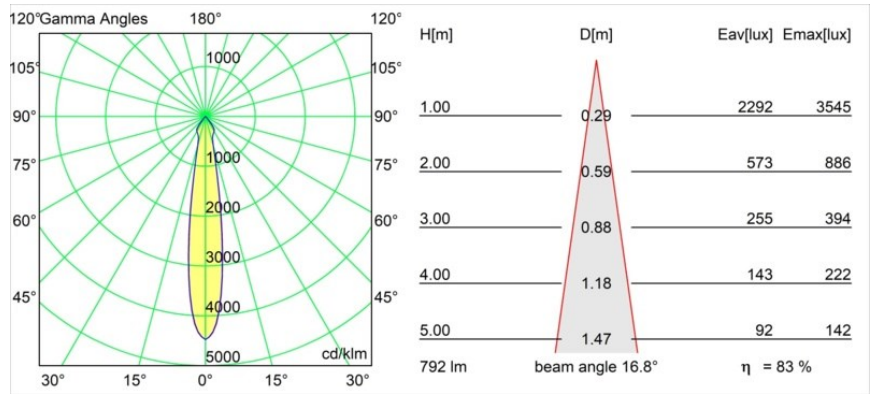

Lichtspreading & Stralingsdiagram