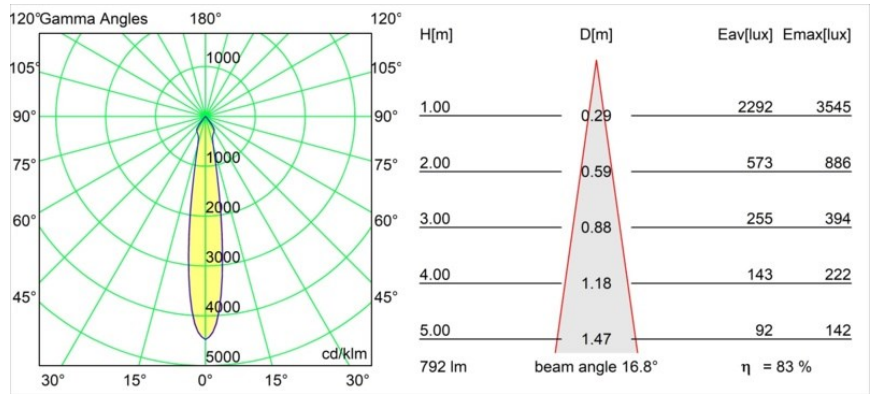

Light distribution & beam diagram