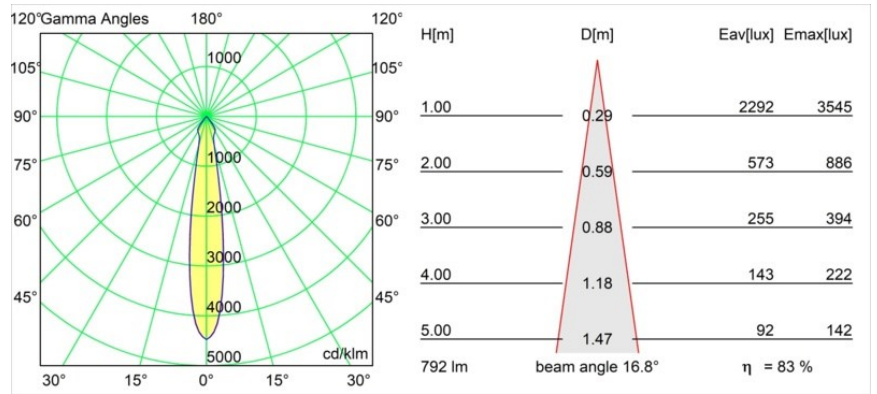

Distribution de Lumière & Schéma de Faisceau