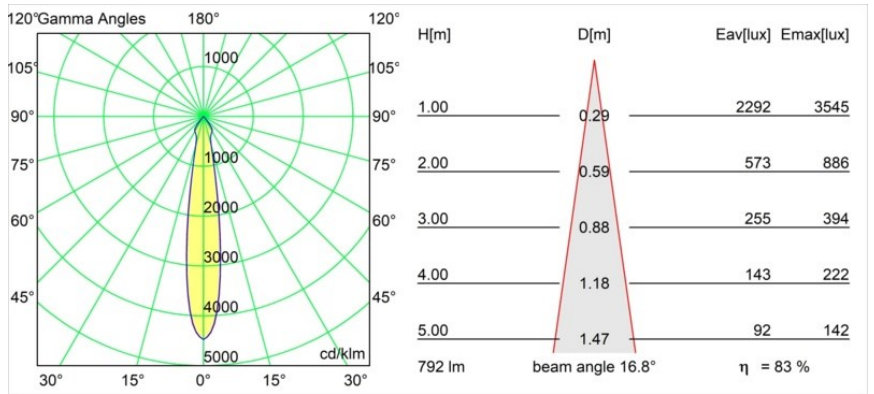

Light distribution & beam diagram