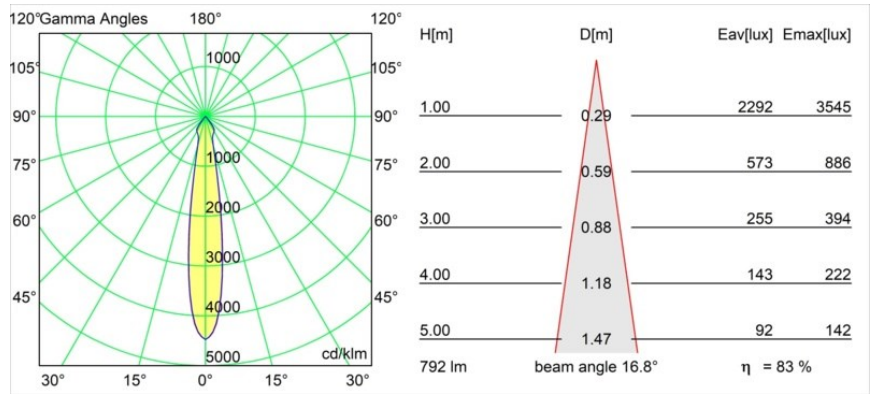

Lichtverteilung und Lichtverteilungskurve