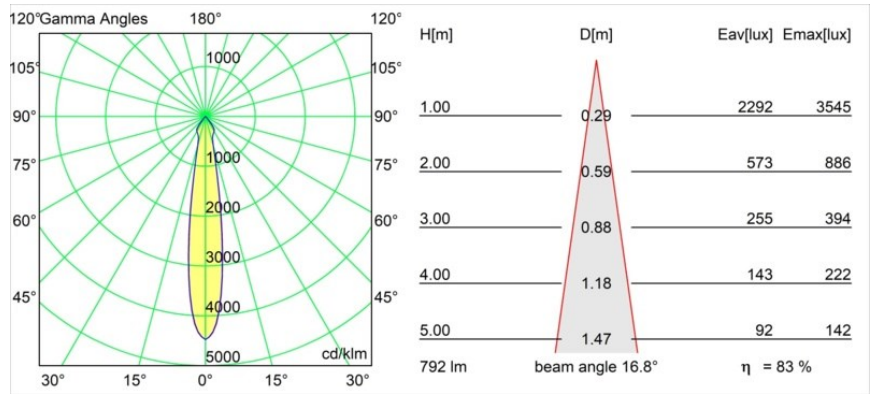

Datum
Kunde
Projekt
Art

*Smart Kup Recessed 82 1x IP55 LED 4000K Spot DE Black Structure*

**Spezifikationen**

Material	12472832
Typ der Lichtquelle	LED
LED Typ	BRIDGELUX V8G8
LED-Technologie	COB-LED
CRI	Min. 90
Farbtemperatur	4000K
Lebensdauer	L80 B10 bei 50.000 Stunden
Leuchtmittel enthalten	Ja
Anzahl Lichtquellen	1
Binning (SDCM)	2
Lichtrichtung	Abwärts
Optik	Reflektor
Gemessene Abstrahlwinkel (°)	17,0
Eingangsspannung	Konstantstrom-Treiber erforderlich
Schutzklasse	III
Schutzart	55
Glühdrahtprüfung (°C)	960
Innen/Außen	Innen
Anwendung	Decke, Wand
Montage	Einbau
Ausschnittgröße (mm)	ø70
Einbautiefe (mm)	100,0
Verstellbarkeit	Not Applicable
Abstand zum beleuchteten Objekt (m)	0,1
Primärfarbe & Primäres Finish	Schwarz, Strukturiert
Bruttogewicht (g)	345,0
Antriebsstrom (mA)	350      500      700
Min. forward voltage (Vf)	13,2      13,7      14,2
Max. forward voltage (Vf)	15,0      15,4      16,0
Connected load (W)	5,0      7,2      10,6
Lichtstrom pro Lampe (lm)	528      664      853
Effizienz (lm/W)	106      92      80
UGR	15      15      17
Bemerkung	• 3500K auf Anfrage

Spezifikationen

**TM30 & CRI Diagramm**

**Lichtverteilung und Lichtverteilungskurve**

Diagramm