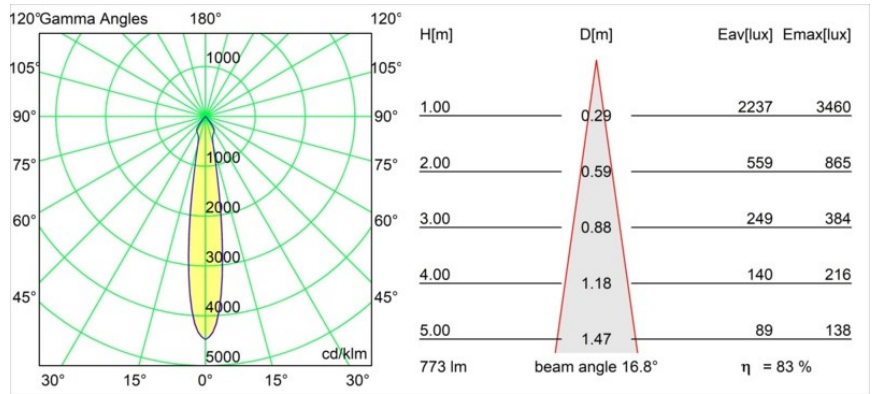

Lichtspreiding & Stralingsdiagram