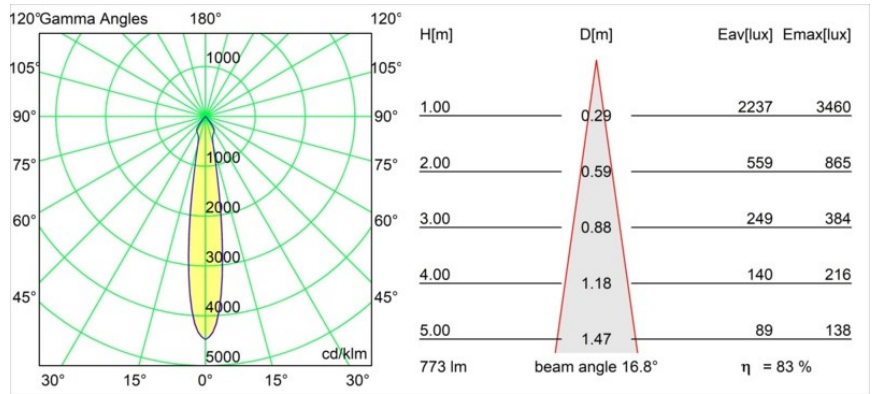

#### Specifications

Materiale	12472732
Tipo di Sorgente	LED
Tipologia LED	BRIDGELUX V8G8
Tecnologie LED	COB
CRI	Min. 90
Temperatura di colore della luce	3000K
Vita utile	L80B10 @50.000 ore
Lampadina inclusa	Sì
Numero di fonte luminosa	1
Codice di flusso CIE	98 100 100 100 84
Binning (SDCM)	2
Direzione della luce	Diretta
Ottiche	Riflettore
Fascio misurato (°)	17,0
Volt in ingresso	Necessario driver a corrente costante
Classificazione elettrica	III
Grado IP	55
Test filo a caldo (°C)	960
Interno/Esterno	Interno
Applicazione	Soffitto, Parete
Montaggio	Incassato
Foro d'incasso (mm)	ø70
Profondità di montaggio (mm)	100,0
Orientabilità	Not Applicable
Distanza dall'oggetto illuminato (m)	0,1
Colore primario & Finitura primaria	Nero, Strutturata
Peso lordo (g)	345,0
Corrente di azionamento (mA)	350      500      700
Min. forward voltage (Vf)	13,2      13,7      14,2
Max. forward voltage (Vf)	15,0      15,4      16,0
Connected load (W)	5,0      7,2      10,6
Flusso luminoso per lampade (lm)	483      648      833
Efficienza (lm/W)	97      90      79

---

Livello abbagliamento	15	16	17
Remark	• 3500K su richiesta		

---

**TM30 & CRI diagram**

**Light distribution & beam diagram**

**Accessori Decorativi**

- 12500032** Mask Smart 82 1x Black Structure
- 12500009** Mask Smart 82 1x White Structure
- 12500046** Mask Smart 82 1x Gold Matt
- 12500015** Mask Smart 82 1x Champagne Brushed
- 12500014** Mask Smart 82 1x Bronze Brushed
- 12500043** Mask Smart 82 1x Black Brushed
- 12500016** Mask Smart 82 1x Silver Bronze Brushed