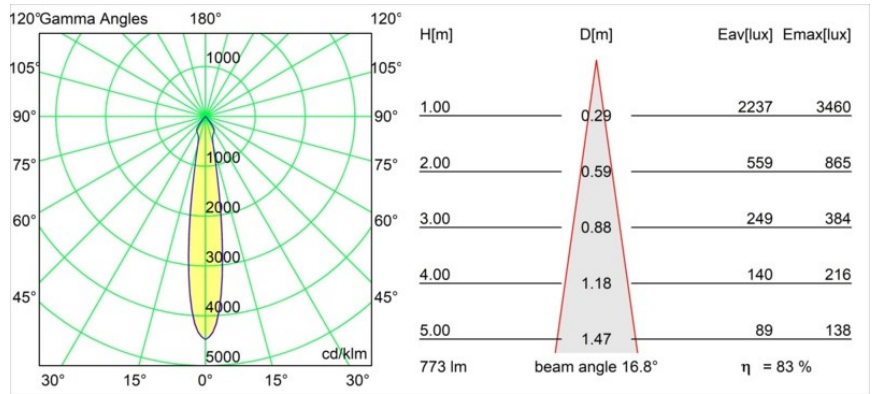

Light distribution & beam diagram