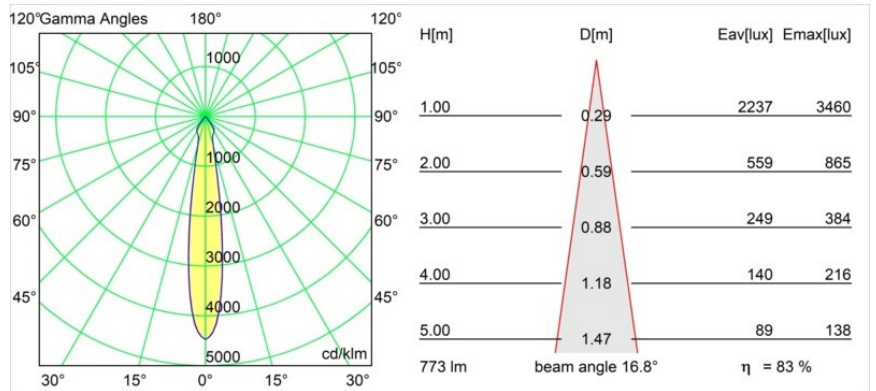

### Spezifikationen

Material	12472732
Typ der Lichtquelle	LED
LED Typ	BRIDGELUX V8G8
LED-Technologie	COB-LED
CRI	Min. 90
Farbtemperatur	3000K
Lebensdauer	L80 B10 bei 50.000 Stunden
Leuchtmittel enthalten	Ja
Anzahl Lichtquellen	1
CIE-Fluxcode	98 100 100 100 84
Binning (SDCM)	2
Lichtrichtung	Abwärts
Optik	Reflektor
Gemessene Abstrahlwinkel (°)	17,0
Eingangsspannung	Konstantstrom-Treiber erforderlich
Schutzklasse	III
Schutzart	55
Glühdrahtprüfung (°C)	960
Innen/Außen	Innen
Anwendung	Decke, Wand
Montage	Einbau
Ausschnittgröße (mm)	ø70
Einbautiefe (mm)	100,0
Verstellbarkeit	Not Applicable
Abstand zum beleuchteten Objekt (m)	0,1
Primärfarbe & Primäres Finish	Schwarz, Strukturiert
Bruttogewicht (g)	345,0
Antriebsstrom (mA)	350      500      700
Min. forward voltage (Vf)	13,2      13,7      14,2
Max. forward voltage (Vf)	15,0      15,4      16,0
Connected load (W)	5,0      7,2      10,6
Lichtstrom pro Lampe (lm)	483      648      833
Effizienz (lm/W)	97      90      79
UGR	15      16      17
Bemerkung	• 3500K auf Anfrage

**TM30 & CRI Diagramm**

**Lichtverteilung und Lichtverteilungskurve**

Diagramm