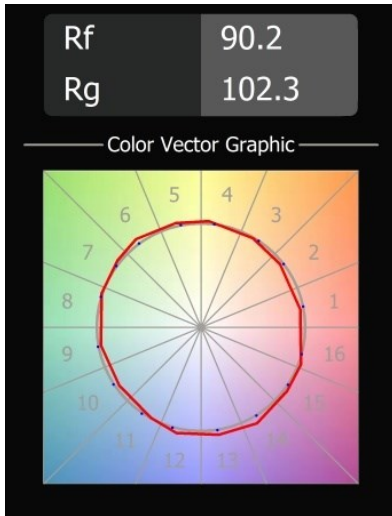

### Spezifikationen

Material	12472732
Typ der Lichtquelle	LED
LED Typ	BRIDGELUX V8G8
LED-Technologie	COB-LED
CRI	Min. 90
Farbtemperatur	3000K
Lebensdauer	L80 B10 bei 50.000 Stunden
Leuchtmittel enthalten	Ja
Anzahl Lichtquellen	1
CIE-Fluxcode	98 100 100 100 84
Binning (SDCM)	2
Lichtrichtung	Abwärts
Optik	Reflektor
Gemessene Abstrahlwinkel (°)	17,0
Eingangsspannung	Konstantstrom-Treiber erforderlich
Schutzklasse	III
Schutzart	55
Glühdrahtprüfung (°C)	960
Innen/Außen	Innen
Anwendung	Decke, Wand
Montage	Einbau
Ausschnittgröße (mm)	ø70
Einbautiefe (mm)	100,0
Verstellbarkeit	Not Applicable
Abstand zum beleuchteten Objekt (m)	0,1
Primärfarbe & Primäres Finish	Schwarz, Strukturiert
Bruttogewicht (g)	345,0
Antriebsstrom (mA)	350      500      700
Min. forward voltage (Vf)	13,2      13,7      14,2
Max. forward voltage (Vf)	15,0      15,4      16,0
Connected load (W)	5,0      7,2      10,6
Lichtstrom pro Lampe (lm)	483      648      833
Effizienz (lm/W)	97      90      79
UGR	15      16      17
Bemerkung	• 3500K auf Anfrage

**TM30 & CRI Diagramm**

**Lichtverteilung und Lichtverteilungskurve**

Diagramm