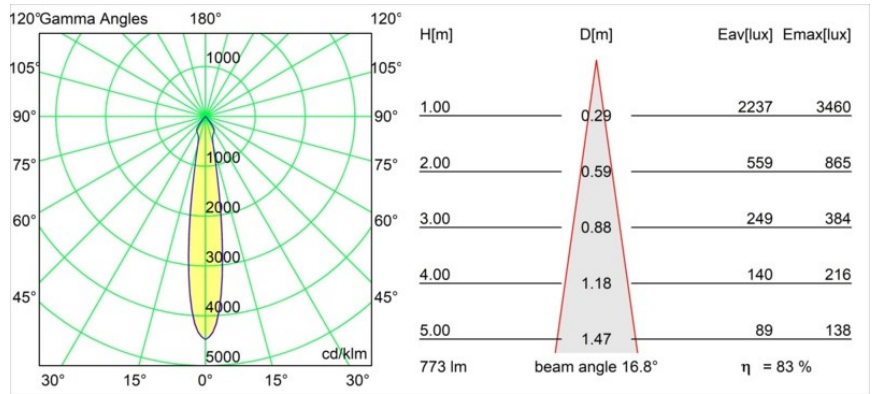

### Spezifikationen

Material	12472732
Typ der Lichtquelle	LED
LED Typ	BRIDGELUX V8G8
LED-Technologie	COB-LED
CRI	Min. 90
Farbtemperatur	3000K
Lebensdauer	L80 B10 bei 50.000 Stunden
Leuchtmittel enthalten	Ja
Anzahl Lichtquellen	1
CIE-Fluxcode	98 100 100 100 84
Binning (SDCM)	2
Lichtrichtung	Abwärts
Optik	Reflektor
Gemessene Abstrahlwinkel (°)	17,0
Eingangsspannung	Konstantstrom-Treiber erforderlich
Schutzklasse	III
Schutzart	55
Glühdrahtprüfung (°C)	960
Innen/Außen	Innen
Anwendung	Decke, Wand
Montage	Einbau
Ausschnittgröße (mm)	ø70
Einbautiefe (mm)	100,0
Verstellbarkeit	Not Applicable
Abstand zum beleuchteten Objekt (m)	0,1
Primärfarbe & Primäres Finish	Schwarz, Strukturiert
Bruttogewicht (g)	345,0
Antriebsstrom (mA)	350      500      700
Min. forward voltage (Vf)	13,2      13,7      14,2
Max. forward voltage (Vf)	15,0      15,4      16,0
Connected load (W)	5,0      7,2      10,6
Lichtstrom pro Lampe (lm)	483      648      833
Effizienz (lm/W)	97      90      79
UGR	15      16      17
Bemerkung	• 3500K auf Anfrage

Spezifikationen

**TM30 & CRI Diagramm**

**Lichtverteilung und Lichtverteilungskurve**

Diagramm