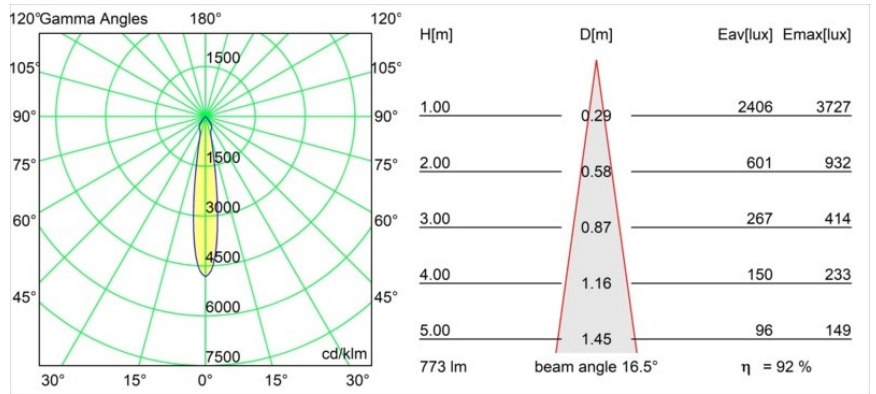

Lichtspreiding & Stralingsdiagram