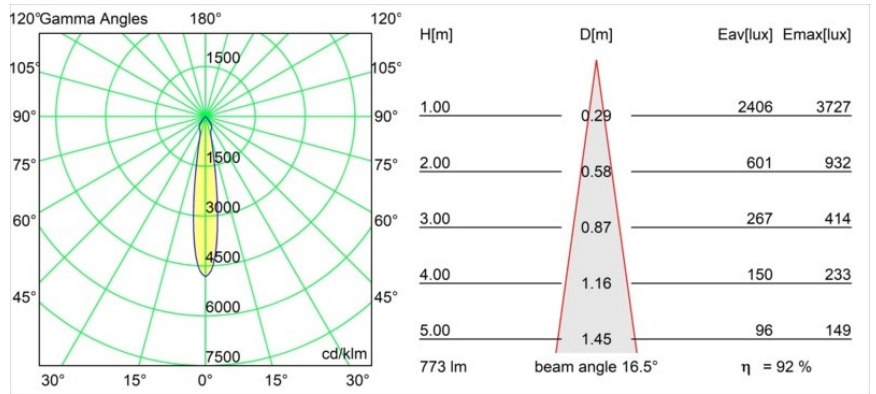

Light distribution & beam diagram