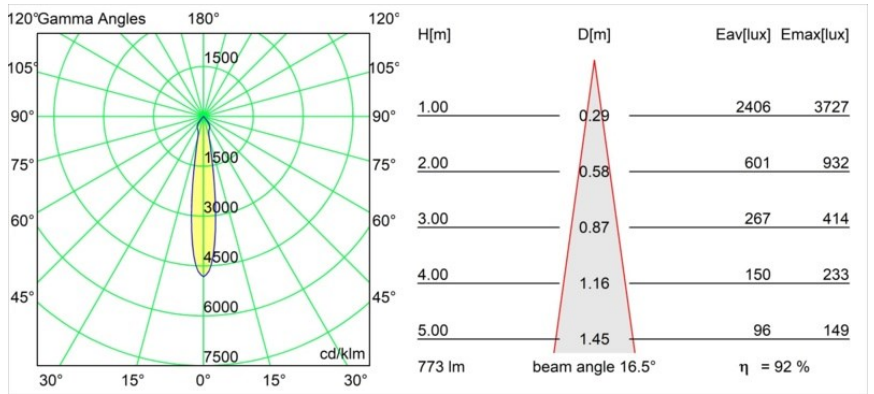

### Specifications

Materiale	12472746
Tipo di Sorgente	LED
Tipologia LED	BRIDGELUX V8G8
Tecnologie LED	COB
CRI	Min. 90
Temperatura di colore della luce	3000K
Vita utile	L80B10 @50.000 ore
Lampadina inclusa	Sì
Numero di fonte luminosa	1
Codice di flusso CIE	97 100 100 100 93
Binning (SDCM)	2
Direzione della luce	Diretta
Ottiche	Riflettore
Fascio misurato (°)	17,0
Volt in ingresso	Necessario driver a corrente costante
Classificazione elettrica	III
Grado IP	55
Test filo a caldo (°C)	960
Interno/Esterno	Interno
Applicazione	Soffitto, Parete
Montaggio	Incassato
Foro d'incasso (mm)	ø70
Profondità di montaggio (mm)	100,0
Orientabilità	Not Applicable
Distanza dall'oggetto illuminato (m)	0,1
Colore primario & Finitura primaria	Oro, Opaca
Peso lordo (g)	345,0
Corrente di azionamento (mA)	350      500      700
Min. forward voltage (Vf)	13,2      13,7      14,2
Max. forward voltage (Vf)	15,0      15,4      16,0
Connected load (W)	5,0      7,2      10,6
Flusso luminoso per lampade (lm)	534      717      922
Efficienza (lm/W)	107      100      87

---

Livello abbagliamento	15	16	17
Remark	• 3500K su richiesta		

---

**TM30 & CRI diagram**

**Light distribution & beam diagram**

**Accessori Decorativi**

- 12500032** Mask Smart 82 1x Black Structure
- 12500009** Mask Smart 82 1x White Structure
- 12500046** Mask Smart 82 1x Gold Matt
- 12500015** Mask Smart 82 1x Champagne Brushed
- 12500014** Mask Smart 82 1x Bronze Brushed
- 12500043** Mask Smart 82 1x Black Brushed
- 12500016** Mask Smart 82 1x Silver Bronze Brushed