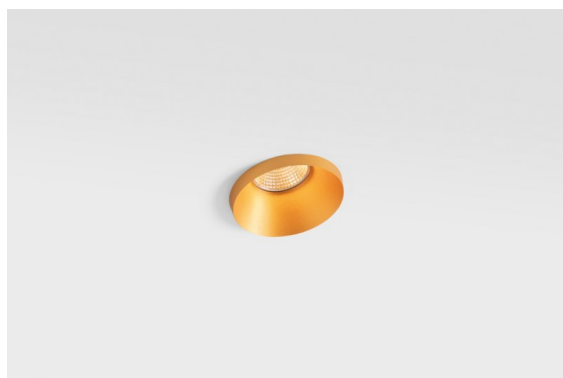

Date
Customer
Project
Type

*Smart Kup Recessed 82 1x IP55 LED 3000K Spot DE Gold Matt*

I 3 originali design Smart (Kup, Lotis e Cake) riescono ancora a rubare il cuore degli interior designer. E questo vale per tutta la famiglia Smart. L'accessibilità e l'estrema versatilità di Smart sono adatte a qualsiasi espressione. Mescola e abbina luci d'accento, up e downlight, fisse o regolabili, un mosaico di forme, dimensioni, colori e opzioni di montaggio e crea un'installazione giocosa.

### Specifications

Materiale	12472746
Tipo di Sorgente	LED
Tipologia LED	BRIDGELUX V8G8
Tecnologie LED	COB
CRI	Min. 90
Temperatura di colore della luce	3000K
Vita utile	L80B10 @50.000 ore
Lampadina inclusa	Sì
Numero di fonte luminosa	1
Codice di flusso CIE	97 100 100 100 93
Binning (SDCM)	2
Direzione della luce	Diretta
Ottiche	Riflettore
Fascio misurato (°)	17,0
Volt in ingresso	Necessario driver a corrente costante
Classificazione elettrica	III
Grado IP	55
Test filo a caldo (°C)	960
Interno/Esterno	Interno
Applicazione	Soffitto, Parete
Montaggio	Incassato
Foro d'incasso (mm)	ø70
Profondità di montaggio (mm)	100,0
Orientabilità	Not Applicable
Distanza dall'oggetto illuminato (m)	0,1
Colore primario & Finitura primaria	Oro, Opaca
Peso lordo (g)	345,0
Corrente di azionamento (mA)	350      500      700
Min. forward voltage (Vf)	13,2      13,7      14,2
Max. forward voltage (Vf)	15,0      15,4      16,0
Connected load (W)	5,0      7,2      10,6
Flusso luminoso per lampade (lm)	534      717      922
Efficienza (lm/W)	107      100      87