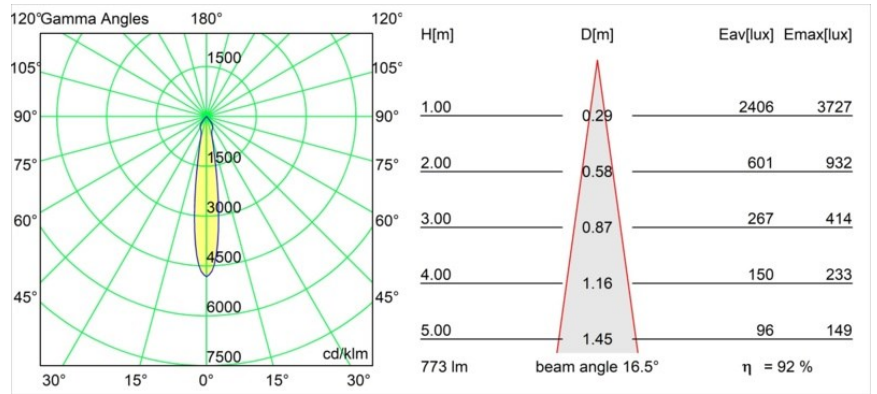

---

UGR	15	16	17
Commentaire	• 3500K sur demande		

---

**TM30 & CRI diagrammes**

**Distribution de Lumière & Schéma de Faisceau**

**Accessoires d'Eclairage décoratives**

- 12500032** Mask Smart 82 1x Black Structure
- 12500009** Mask Smart 82 1x White Structure
- 12500046** Mask Smart 82 1x Gold Matt
- 12500015** Mask Smart 82 1x Champagne Brushed
- 12500014** Mask Smart 82 1x Bronze Brushed
- 12500043** Mask Smart 82 1x Black Brushed
- 12500016** Mask Smart 82 1x Silver Bronze Brushed