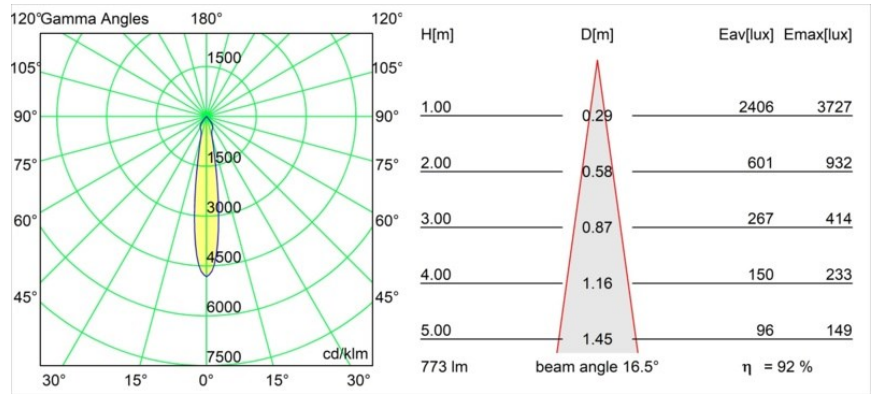

Distribution de Lumière & Schéma de Faisceau