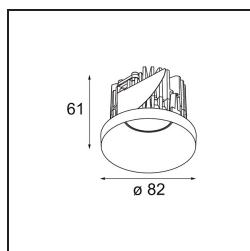

Date
Client
Projet
Type

Smart Kup Recessed 82 1x IP55 LED 3000K Spot DE Gold Matt

Caractéristiques

Matériaux	12472746
Type de Source Lumineuse	LED
Type de LED	BRIDGELUX V8G8
Technologie LED	LED COB
CRI	Min. 90
Température de Couleur	3000K
Durée de Vie	L80B10 à 50 000 heures
Ampoule incluse	Oui
Nombre de Sources Lumineuses	1
Code de flux CIE	97 100 100 100 93
Groupe ment (SDCM)	2
Direction de la Lumière	Bas
Optique	Réflecteur
Faisceau mesuré (°)	17,0
Tension d'Entrée	Driver à Courant Constant Requis
Classe Électrique	III
Indice de protection IP	55
Essai au fil incandescent (°C)	960
Intérieur/extérieur	Intérieur
Application	Plafond, Mur
Montage	Encastré
Taille de découpe (mm)	ø70
Profondeur de montage (mm)	100,0
Ajustabilité	Not Applicable
Distance avec l'Objet Éclairé (m)	0,1
Couleur Principale & Finition Principale	Or, Mat
Poids brut (g)	345,0
Courant du driver (mA)	350 500 700
Min. forward voltage (Vf)	13,2 13,7 14,2
Max. forward voltage (Vf)	15,0 15,4 16,0
Connected load (W)	5,0 7,2 10,6
Flux lumineux par lampe (lm)	534 717 922
Efficacité (lm/W)	107 100 87