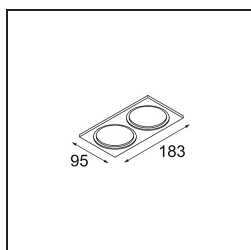

UGR	15	16	17
Commentaire	• 3500K sur demande		

TM30 & CRI diagrammes

Distribution de Lumière & Schéma de Faisceau

Accessoires d'Eclairage décoratives

- 12500032** Mask Smart 82 1x Black Structure
- 12500009** Mask Smart 82 1x White Structure
- 12500046** Mask Smart 82 1x Gold Matt
- 12500015** Mask Smart 82 1x Champagne Brushed
- 12500014** Mask Smart 82 1x Bronze Brushed
- 12500043** Mask Smart 82 1x Black Brushed
- 12500016** Mask Smart 82 1x Silver Bronze Brushed