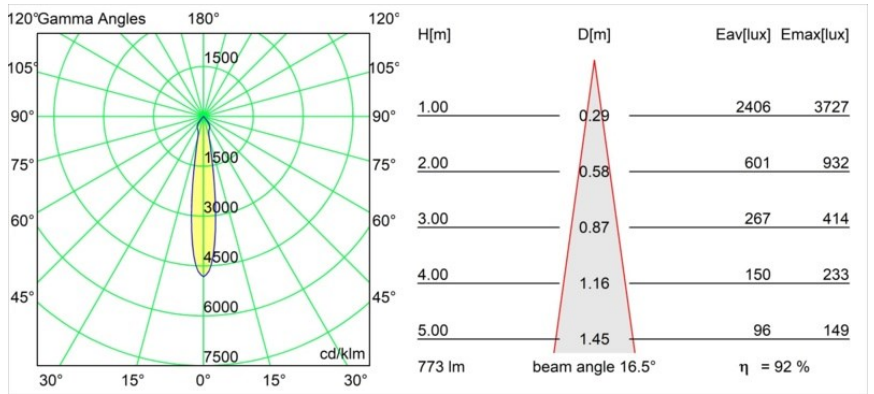

---

Índice de deslumbramiento	15	16	17
Remark	• 3500K bajo pedido		

---

**TM30 & CRI diagram**

**Light distribution & beam diagram**

**Accesorios Decorativo**

- 12500032** Mask Smart 82 1x Black Structure
- 12500009** Mask Smart 82 1x White Structure
- 12500046** Mask Smart 82 1x Gold Matt
- 12500015** Mask Smart 82 1x Champagne Brushed
- 12500014** Mask Smart 82 1x Bronze Brushed
- 12500043** Mask Smart 82 1x Black Brushed
- 12500016** Mask Smart 82 1x Silver Bronze Brushed