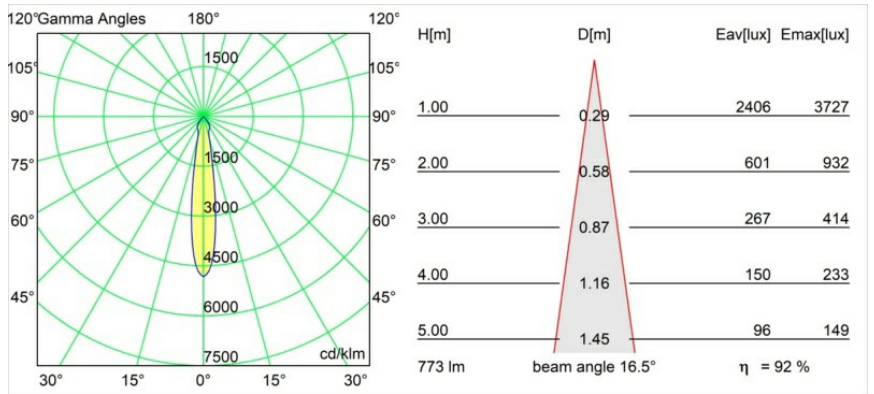

Light distribution & beam diagram