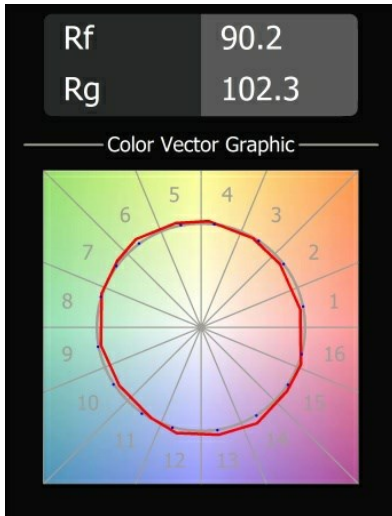

Date
Customer
Project
Type

Smart Kup Recessed 82 1x IP55 LED 3000K Spot DE Gold Matt

Specifications

Material	12472746
Tipo de fuente de luz	LED
Tipo de LED	BRIDGELUX V8G8
Tecnología LED	COB LED
CRI	Min. 90
Temperatura del color	3000K
Vida Útil	L80B10 @50.000 horas
Lámpara Incluida	Sí
Número de fuentes de luz	1
Código de flujo CIE	97 100 100 100 93
Binning (SDCM)	2
Dirección de la luz	Directo
Óptica	Reflector
Ángulo de Apertura medido (°)	17,0
Voltaje de entrada	Driver de corriente constante requerido
Clasificación eléctrica	III
Clasificación del IP	55
Clasificación de hilo incandescente (°C)	960
Interio/Exterior	Interior
Aplicación	Techo, Pared
Montaje	Empotrado
Tamaño de corte (mm)	ø70
Profundidad de montaje (mm)	100,0
Ajustabilidad	Not Applicable
Distancia al objeto iluminado (m)	0,1
Color principal & Acabado principal	Oro, Mate
Peso bruto (g)	345,0
Corriente de accionamiento (mA)	350 500 700
Min. forward voltage (Vf)	13,2 13,7 14,2
Max. forward voltage (Vf)	15,0 15,4 16,0
Connected load (W)	5,0 7,2 10,6
Flujo de Salida (lm)	534 717 922
Eficacia (lm/W)	107 100 87

Índice de deslumbramiento	15	16	17
Remark	• 3500K bajo pedido		

TM30 & CRI diagram

Light distribution & beam diagram

Accesorios Decorativo

- 12500032** Mask Smart 82 1x Black Structure
- 12500009** Mask Smart 82 1x White Structure
- 12500046** Mask Smart 82 1x Gold Matt
- 12500015** Mask Smart 82 1x Champagne Brushed
- 12500014** Mask Smart 82 1x Bronze Brushed
- 12500043** Mask Smart 82 1x Black Brushed
- 12500016** Mask Smart 82 1x Silver Bronze Brushed