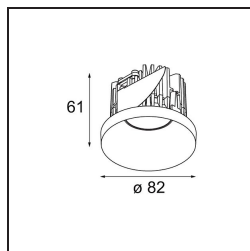

Date
Customer
Project
Type

Smart Kup Recessed 82 1x IP55 LED 3000K Spot DE Gold Matt

Specifications

Material	12472746
Tipo de fuente de luz	LED
Tipo de LED	BRIDGELUX V8G8
Tecnología LED	COB LED
CRI	Min. 90
Temperatura del color	3000K
Vida Útil	L80B10 @50.000 horas
Lámpara Incluida	Sí
Número de fuentes de luz	1
Código de flujo CIE	97 100 100 100 93
Binning (SDCM)	2
Dirección de la luz	Directo
Óptica	Reflector
Ángulo de Apertura medido (°)	17,0
Voltaje de entrada	Driver de corriente constante requerido
Clasificación eléctrica	III
Clasificación del IP	55
Clasificación de hilo incandescente (°C)	960
Interio/Exterior	Interior
Aplicación	Techo, Pared
Montaje	Empotrado
Tamaño de corte (mm)	ø70
Profundidad de montaje (mm)	100,0
Ajustabilidad	Not Applicable
Distancia al objeto iluminado (m)	0,1
Color principal & Acabado principal	Oro, Mate
Peso bruto (g)	345,0
Corriente de accionamiento (mA)	350 500 700
Min. forward voltage (Vf)	13,2 13,7 14,2
Max. forward voltage (Vf)	15,0 15,4 16,0
Connected load (W)	5,0 7,2 10,6
Flujo de Salida (lm)	534 717 922
Eficacia (lm/W)	107 100 87