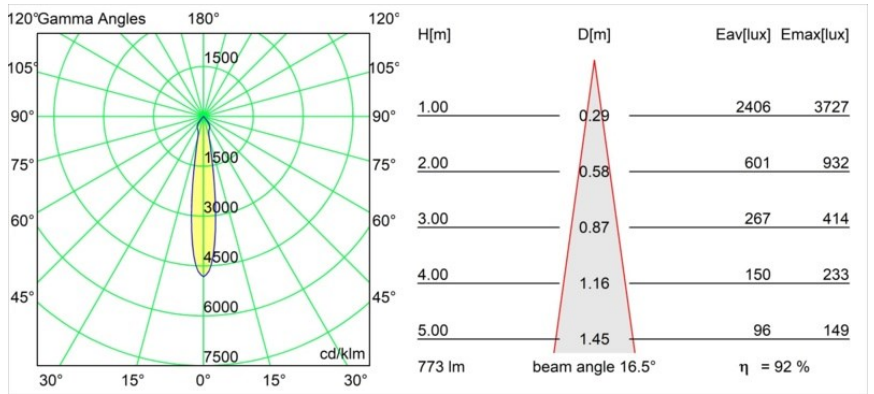

Light distribution & beam diagram