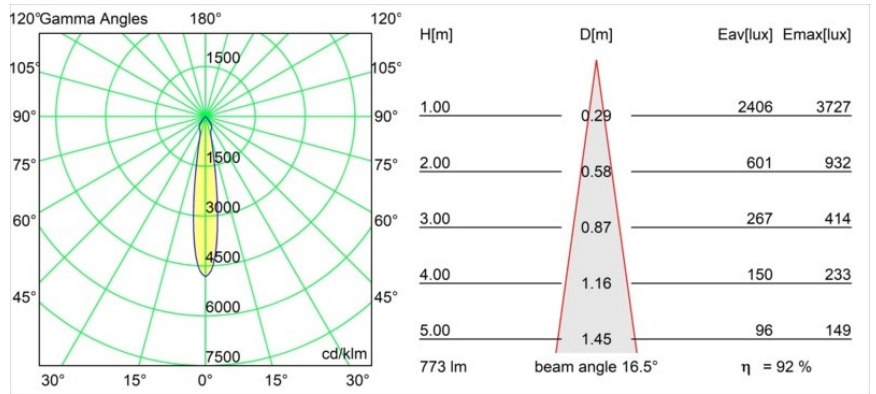

Lichtverteilung und Lichtverteilungskurve