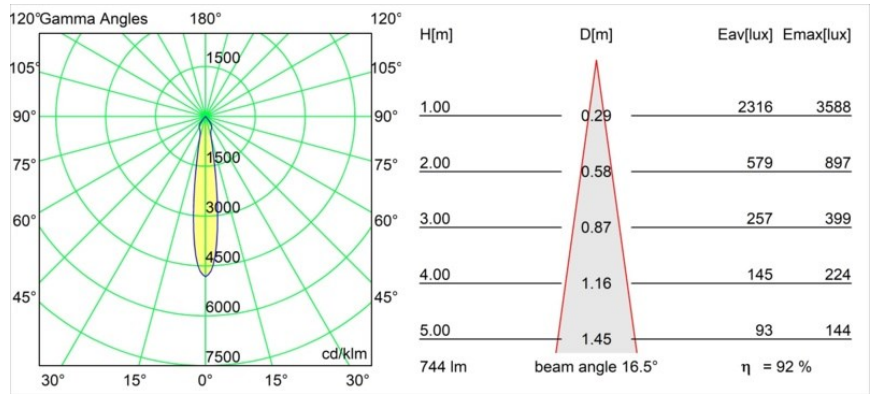

Lichtspreiding & Stralingsdiagram