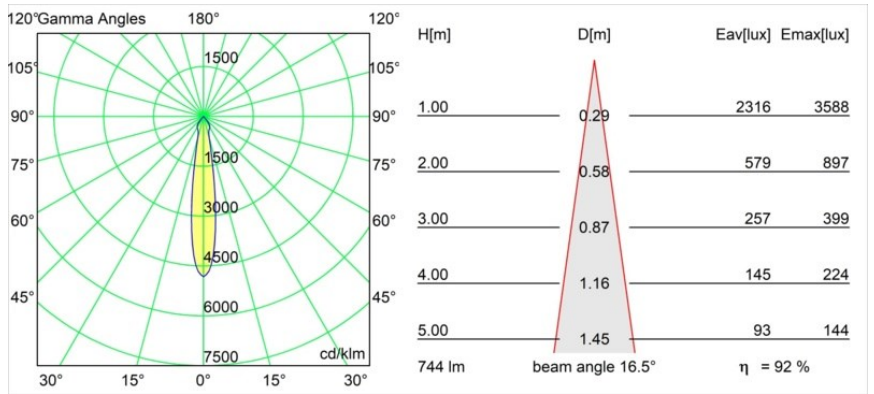

Light distribution & beam diagram