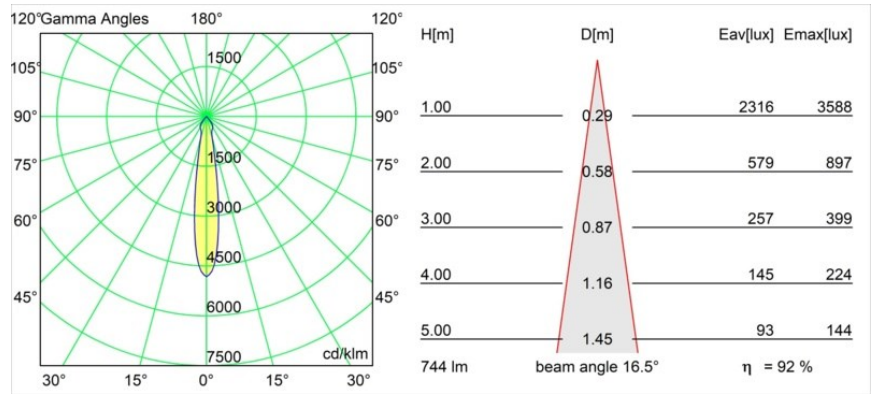

Distribution de Lumière & Schéma de Faisceau