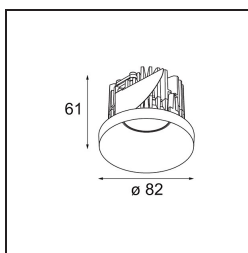

Date
Client
Projet
Type

Smart Kup Recessed 82 1x IP55 LED 2700K Spot DE Gold Matt

Caractéristiques

Matériaux	12472646
Type de Source Lumineuse	LED
Type de LED	BRIDGELUX V8G8
Technologie LED	LED COB
CRI	Min. 90
Température de Couleur	2700K
Durée de Vie	L80B10 à 50 000 heures
Ampoule incluse	Oui
Nombre de Sources Lumineuses	1
Groupement (SDCM)	2
Direction de la Lumière	Bas
Optique	Réflecteur
Faisceau mesuré (°)	17,0
Tension d'Entrée	Driver à Courant Constant Requis
Classe Électrique	III
Indice de protection IP	55
Essai au fil incandescent (°C)	960
Intérieur/extérieur	Intérieur
Application	Plafond, Mur
Montage	Encastré
Taille de découpe (mm)	ø70
Profondeur de montage (mm)	100,0
Ajustabilité	Not Applicable
Distance avec l'Objet Éclairé (m)	0,1
Couleur Principale & Finition Principale	Or, Mat
Poids brut (g)	345,0
Courant du driver (mA)	350 500 700
Min. forward voltage (Vf)	13,2 13,7 14,2
Max. forward voltage (Vf)	15,0 15,4 16,0
Connected load (W)	5,0 7,2 10,6
Flux lumineux par lampe (lm)	514 690 887
Efficacité (lm/W)	103 96 84
UGR	15 16 17