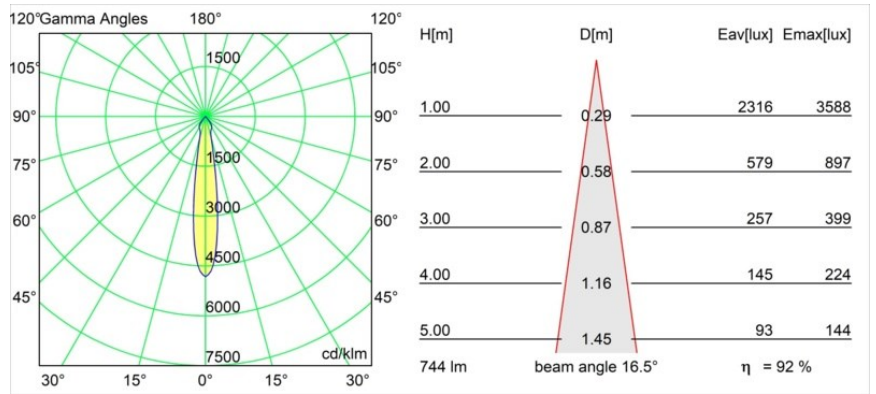

Light distribution & beam diagram