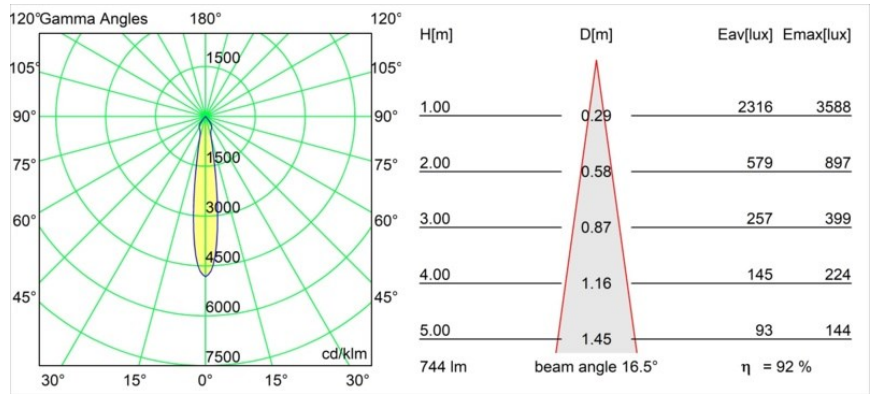

Lichtverteilung und Lichtverteilungskurve