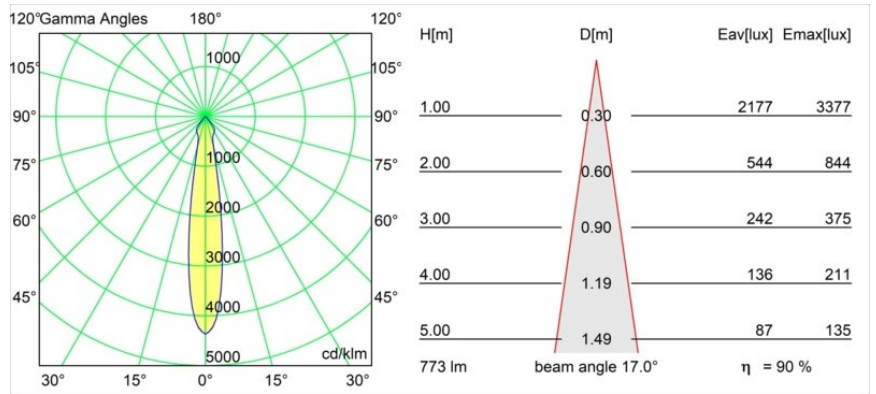

Lichtspreiding & Stralingsdiagram