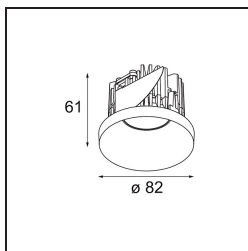

Specifications

Materiale	12472709
Tipo di Sorgente	LED
Tipologia LED	BRIDGELUX V8G8
Tecnologie LED	COB
CRI	Min. 90
Temperatura di colore della luce	3000K
Vita utile	L80B10 @50.000 ore
Lampadina inclusa	Sì
Numero di fonte luminosa	1
Codice di flusso CIE	93 98 100 100 91
Binning (SDCM)	2
Direzione della luce	Diretta
Ottiche	Riflettore
Fascio misurato (°)	17,0
Volt in ingresso	Necessario driver a corrente costante
Classificazione elettrica	III
Grado IP	55
Test filo a caldo (°C)	960
Interno/Esterno	Interno
Applicazione	Soffitto, Parete
Montaggio	Incassato
Foro d'incasso (mm)	ø70
Profondità di montaggio (mm)	100,0
Orientabilità	Not Applicable
Distanza dall'oggetto illuminato (m)	0,1
Colore primario & Finitura primaria	Bianco, Strutturata
Peso lordo (g)	345,0
Corrente di azionamento (mA)	350 500 700
Min. forward voltage (Vf)	13,2 13,7 14,2
Max. forward voltage (Vf)	15,0 15,4 16,0
Connected load (W)	5,0 7,2 10,6
Flusso luminoso per lampade (lm)	524 703 904
Efficienza (lm/W)	105 98 85