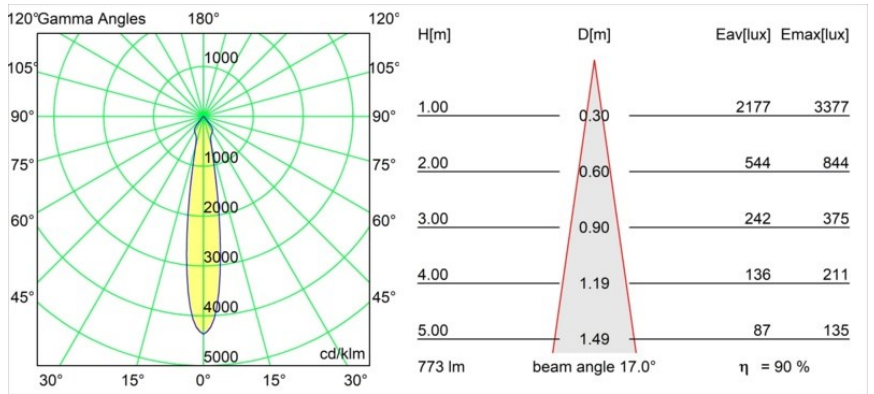

---

UGR	17	18	19
Commentaire	• 3500K sur demande		

---

**TM30 & CRI diagrammes**

**Distribution de Lumière & Schéma de Faisceau**

**Accessoires d'Eclairage décoratives**

- 12500032** Mask Smart 82 1x Black Structure
- 12500009** Mask Smart 82 1x White Structure
- 12500046** Mask Smart 82 1x Gold Matt
- 12500015** Mask Smart 82 1x Champagne Brushed
- 12500014** Mask Smart 82 1x Bronze Brushed
- 12500043** Mask Smart 82 1x Black Brushed
- 12500016** Mask Smart 82 1x Silver Bronze Brushed