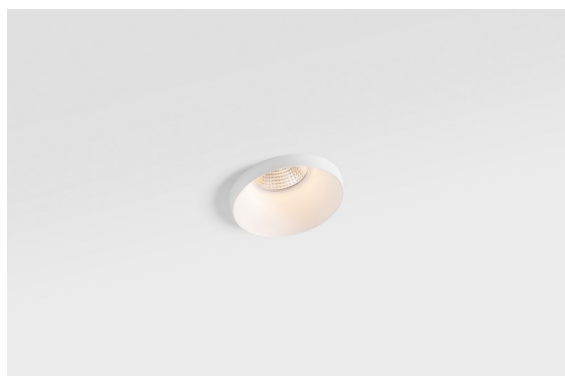

### Smart Kup Recessed 82 1x IP55 LED 3000K Spot DE White Structure

#### Caractéristiques

Matériaux	12472709
Type de Source Lumineuse	LED
Type de LED	BRIDGELUX V8G8
Technologie LED	LED COB
CRI	Min. 90
Température de Couleur	3000K
Durée de Vie	L80B10 à 50 000 heures
Ampoule incluse	Oui
Nombre de Sources Lumineuses	1
Code de flux CIE	93 98 100 100 91
Groupe (SDCM)	2
Direction de la Lumière	Bas
Optique	Réflecteur
Faisceau mesuré (°)	17,0
Tension d'Entrée	Driver à Courant Constant Requis
Classe Électrique	III
Indice de protection IP	55
Essai au fil incandescent (°C)	960
Intérieur/extérieur	Intérieur
Application	Plafond, Mur
Montage	Encastré
Taille de découpe (mm)	ø70
Profondeur de montage (mm)	100,0
Ajustabilité	Not Applicable
Distance avec l'Objet Éclairé (m)	0,1
Couleur Principale & Finition Principale	Blanc, Structure
Poids brut (g)	345,0
Courant du driver (mA)	350      500      700
Min. forward voltage (Vf)	13,2      13,7      14,2
Max. forward voltage (Vf)	15,0      15,4      16,0
Connected load (W)	5,0      7,2      10,6
Flux lumineux par lampe (lm)	524      703      904
Efficacité (lm/W)	105      98      85

Les 3 designs originaux, Smart Kup, Lotis et Cake, parviennent toujours à ravir les cœurs des designers d'intérieur. Et cela vaut pour la famille Smart entière. L'accessibilité et l'extrême polyvalence de Smart conviendront à n'en pas douter à toute création. Mélangez et associez l'éclairage d'ambiance, vers le haut et vers le bas, fixe ou réglable, une mosaïque de formes, de tailles, de couleurs et d'options de montage, et créez une installation fantaisiste.