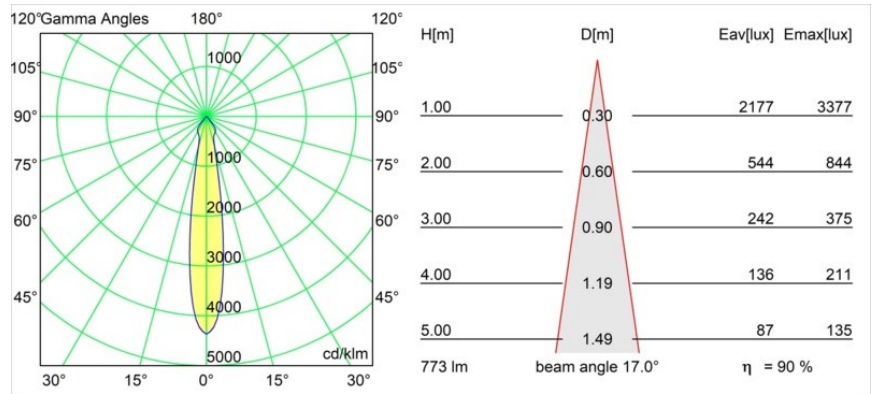

---

UGR	17	18	19
Commentaire	• 3500K sur demande		

---

**TM30 & CRI diagrammes**

**Distribution de Lumière & Schéma de Faisceau**

**Accessoires d'Eclairage décoratives**

- 12500032** Mask Smart 82 1x Black Structure
- 12500009** Mask Smart 82 1x White Structure
- 12500046** Mask Smart 82 1x Gold Matt
- 12500015** Mask Smart 82 1x Champagne Brushed
- 12500014** Mask Smart 82 1x Bronze Brushed
- 12500043** Mask Smart 82 1x Black Brushed
- 12500016** Mask Smart 82 1x Silver Bronze Brushed