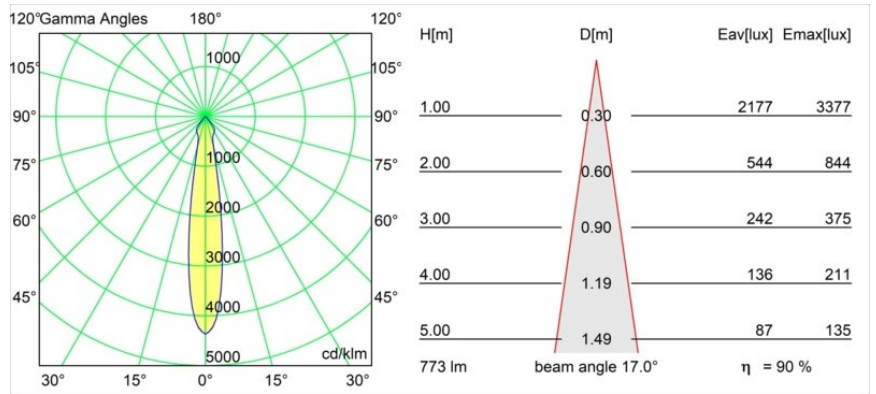

Light distribution & beam diagram