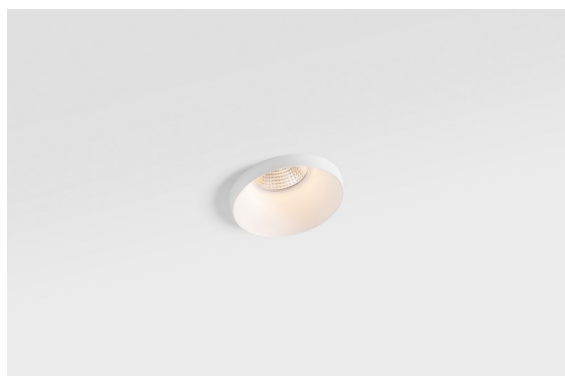

Datum
Kunde
Projekt
Art

*Smart Kup Recessed 82 1x IP55 LED 3000K Spot DE White Structure*

**Spezifikationen**

Material	12472709
Typ der Lichtquelle	LED
LED Typ	BRIDGELUX V8G8
LED-Technologie	COB-LED
CRI	Min. 90
Farbtemperatur	3000K
Lebensdauer	L80 B10 bei 50.000 Stunden
Leuchtmittel enthalten	Ja
Anzahl Lichtquellen	1
CIE-Fluxcode	93 98 100 100 91
Binning (SDCM)	2
Lichtrichtung	Abwärts
Optik	Reflektor
Gemessene Abstrahlwinkel (°)	17,0
Eingangsspannung	Konstantstrom-Treiber erforderlich
Schutzklasse	III
Schutzart	55
Glühdrahtprüfung (°C)	960
Innen/Außen	Innen
Anwendung	Decke, Wand
Montage	Einbau
Ausschnittgröße (mm)	ø70
Einbautiefe (mm)	100,0
Verstellbarkeit	Not Applicable
Abstand zum beleuchteten Objekt (m)	0,1
Primärfarbe & Primäres Finish	Weiß, Strukturiert
Bruttogewicht (g)	345,0
Antriebsstrom (mA)	350      500      700
Min. forward voltage (Vf)	13,2      13,7      14,2
Max. forward voltage (Vf)	15,0      15,4      16,0
Connected load (W)	5,0      7,2      10,6
Lichtstrom pro Lampe (lm)	524      703      904
Effizienz (lm/W)	105      98      85
UGR	17      18      19
Bemerkung	• 3500K auf Anfrage

Die 3 ursprünglichen Designs, Smart Kup, Lotus und Cake, stehen nach wie vor die Herzen der Innendesigner. Und dies gilt für die gesamte Smart-Produktfamilie. Die Zugänglichkeit und extreme Vielseitigkeit der Smart sind unschlagbare Argumente für jedes Design. Mischen und kombinieren Sie Akzentbeleuchtung, aufwärts und abwärts gerichtetes Licht, fest oder verstellbar, ein Mosaik von Designs, Formen, Größen, Farben und Montageoptionen – und schaffen Sie eine spielerische Installation.