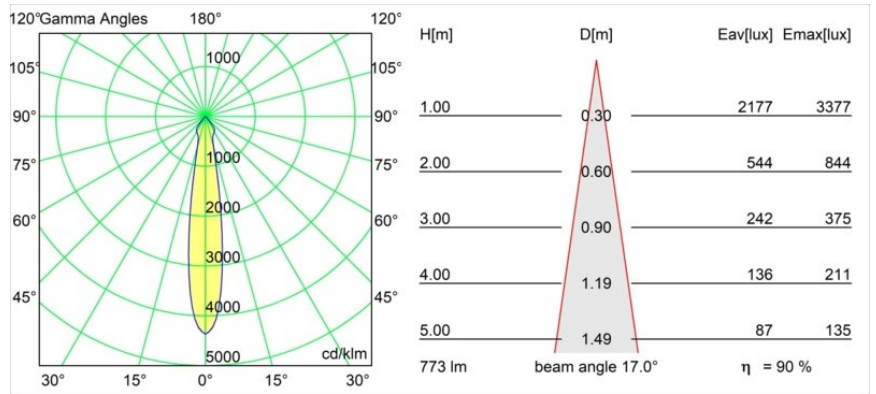

Lichtverteilung und Lichtverteilungskurve