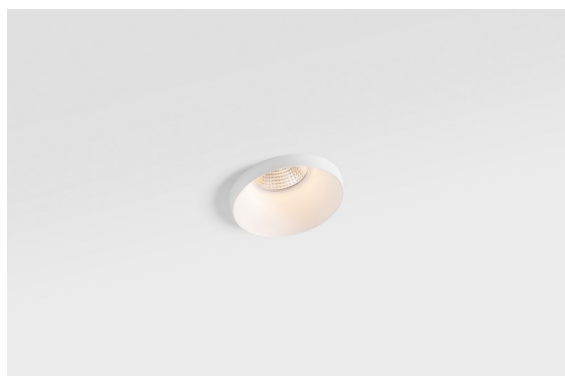

Datum
Klant
Project
Soort

Smart Kup Recessed 82 1x IP55 LED 2700K Spot DE White Structure

Specificaties

Materiaal	12472609
Type Lichtbron	LED
LED type	BRIDGELUX V8G8
LED technologie	Led-COB
CRI	Min. 90
Kleurtemperatuur	2700K
Levensduur	L80B10 bij 50.000 Uur
Lamp inbegrepen	Ja
Aantal Lichtbronnen	1
Binning (SDCM)	2
Lichtrichting	Omlaag
Optisch	Reflector
Gemeten gradenbundel (°)	17,0
Ingangsspanning	Aandrijving Gelijkstroom Vereist
Elektriciteitsklasse	III
IP-klasse	55
Gloeidraadtest (°C)	960
Binnen/Buiten	Binnen
Toepassing	Plafond, Wand
Montage	Inbouw
Inbouwopening (mm)	ø70
Montagediepte (mm)	100,0
Verstelbaarheid	Not Applicable
Afstand tot Verlicht Voorwerp (m)	0,1
Primaire Kleur & Primaire Afwerking	Wit, Structuur
Brutogewicht (g)	345,0
Stroom driver (mA)	350 500 700
Min. forward voltage (Vf)	13,2 13,7 14,2
Max. forward voltage (Vf)	15,0 15,4 16,0
Connected load (W)	5,0 7,2 10,6
Lumenoutput per lampunit (lm)	504 677 870
Efficiëntie (lm/W)	101 94 82
UGR	16 17 19
Opmerking	• 3500K op verzoek

De 3 originele ontwerpen, Smart Kup, Lotis en Cake, stelen nog steeds de harten van interieurontwerpers. Dat geldt trouwens voor de hele Smart familie. De toegankelijkheid en extreme veelzijdigheid van Smart passen bij nagenoeg elke opstelling. Combineer accentverlichting, op- en neerwaarts, vast of verstelbaar, een mozaïek van vormen, formaten, kleuren en montageopties, en creëer een speelse opstelling.