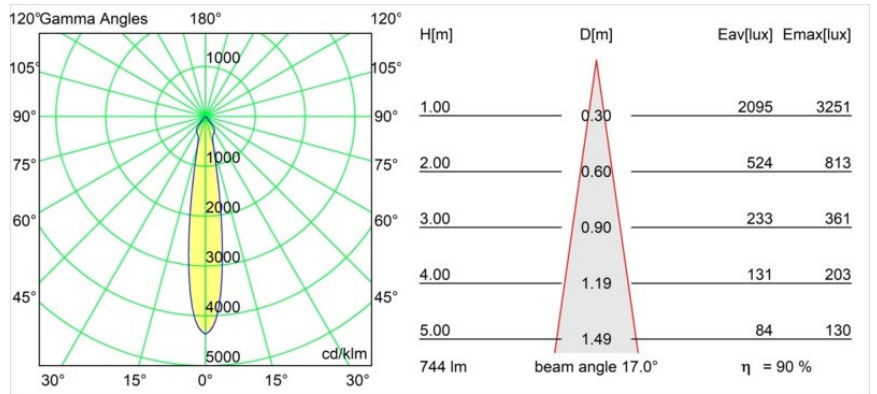

Lichtspreiding & Stralingsdiagram