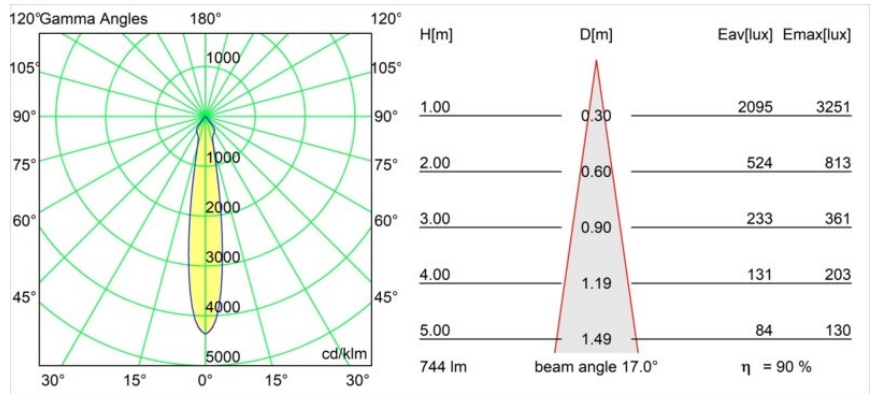

Lichtspreiding & Stralingsdiagram