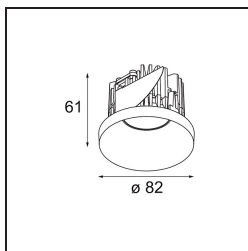

Specifications

Materiale	12472609
Tipo di Sorgente	LED
Tipologia LED	BRIDGELUX V8G8
Tecnologie LED	COB
CRI	Min. 90
Temperatura di colore della luce	2700K
Vita utile	L80B10 @50.000 ore
Lampadina inclusa	Sì
Numero di fonte luminosa	1
Binning (SDCM)	2
Direzione della luce	Diretta
Ottiche	Riflettore
Fascio misurato (°)	17,0
Volt in ingresso	Necessario driver a corrente costante
Classificazione elettrica	III
Grado IP	55
Test filo a caldo (°C)	960
Interno/Esterno	Interno
Applicazione	Soffitto, Parete
Montaggio	Incassato
Foro d'incasso (mm)	ø70
Profondità di montaggio (mm)	100,0
Orientabilità	Not Applicable
Distanza dall'oggetto illuminato (m)	0,1
Colore primario & Finitura primaria	Bianco, Strutturata
Peso lordo (g)	345,0
Corrente di azionamento (mA)	350 500 700
Min. forward voltage (Vf)	13,2 13,7 14,2
Max. forward voltage (Vf)	15,0 15,4 16,0
Connected load (W)	5,0 7,2 10,6
Flusso luminoso per lampade (lm)	504 677 870
Efficienza (lm/W)	101 94 82
Livello abbagliamento	16 17 19