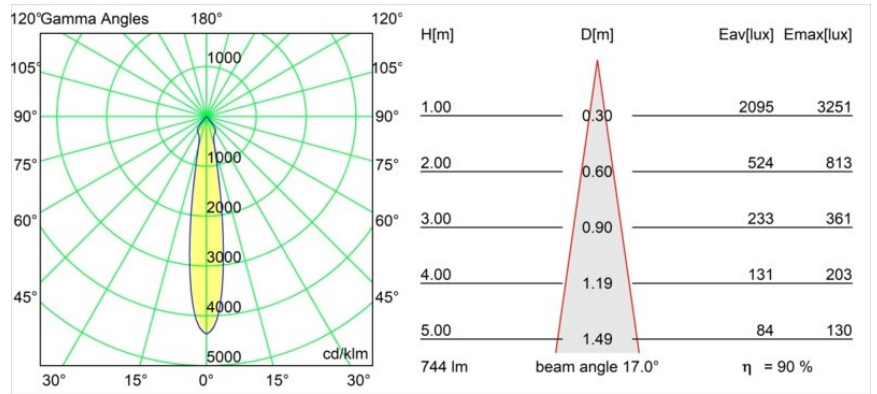

Distribution de Lumière & Schéma de Faisceau